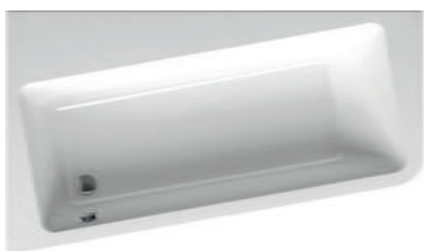

Mírné pootočení o 10° stálo u zrodu praktického a efektního konceptu.

Rohová vana s odkládací plochou
či sedátkem, nebo obdélníková vana

Vanová zástěna

Sprchové vaničky nebo
odtokové žlaby

Pootočená umyvadla umožňují
pohodlnější přístup