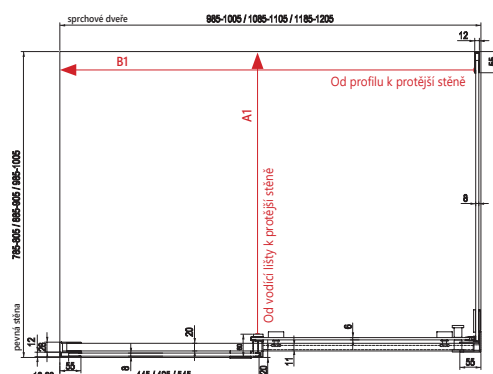

Rozměry a montáž

Pokud potřebujete vyřešit výšku, šikminy, výřezy, nestandardní oblouky, bezbariérové vstupy a jiné, kontaktujte nás na atypy@ravak.cz nebo telefonicky na **318 427 198**.

Atypy RAVAK

Stavební připravenost