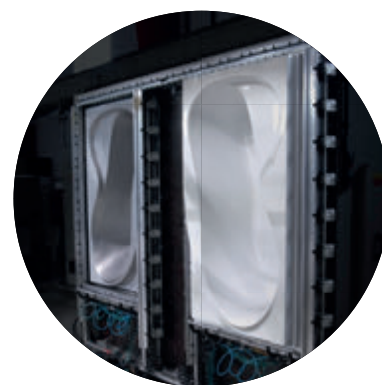

NEJNOVĚJŠÍ TECHNOLOGIE
ZARUČUJÍ NEJVYŠŠÍ KVALITU

Kvalita výrobků RAVAK

Nejen kvalitní materiály, ale i použité technologie mají vliv na konečný výsledek. Jako jediní ve střední a východní Evropě provozujeme vlastní galvanovnu a lakovnu, které nám zaručují 100% kontrolu povrchové úpravy našich sprchových koutů, dveří a vanových zástěn.

U výroby van používáme pokrokovou technologii svislého bodového ohřevu, díky které se nám daří akrylátovou desku dokonale vytáhnout do formy.

Lisovna RAVAK
Vznik akrylátového výlisku budoucí
vany pomocí technologie
svislého ohřevu.