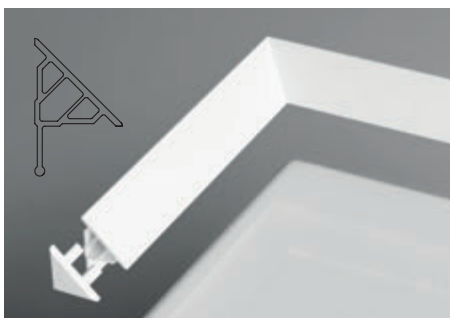

Krycí lišta 10

- zatěsní spáru do 10 mm
- lze jí doplnit koncovkou
- roh vytvoříme zaříznutím na 45°

Cena od: 109