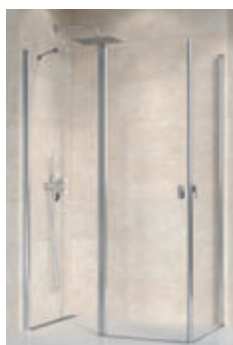

Brilliant, SmartLine, Matrix, Chrome, Nexty, Pivot, Blix Slim, Blix, Supernova