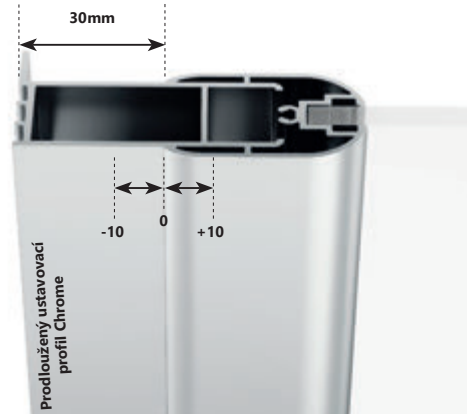

Pokud potřebujete rozšířit výrobek o více, je potřeba dokoupit nový prodloužený ustavovací profil, který je o 20 mm širší a umožní rozšířit výrobek o extra 20 mm s tím, že tolerance +/- 10 mm je zachována.