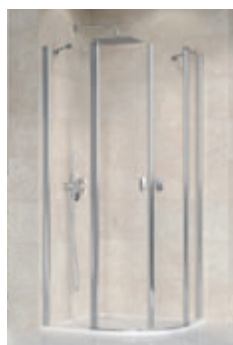

Tvar

SmartLine, Chrome, Nexty, Pivot, Blix Slim, Blix, Supernova