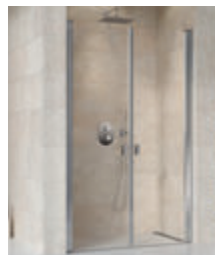

CSDL2 – 90 - 120 cm

Ceny jsou uvedeny v Kč s DPH.