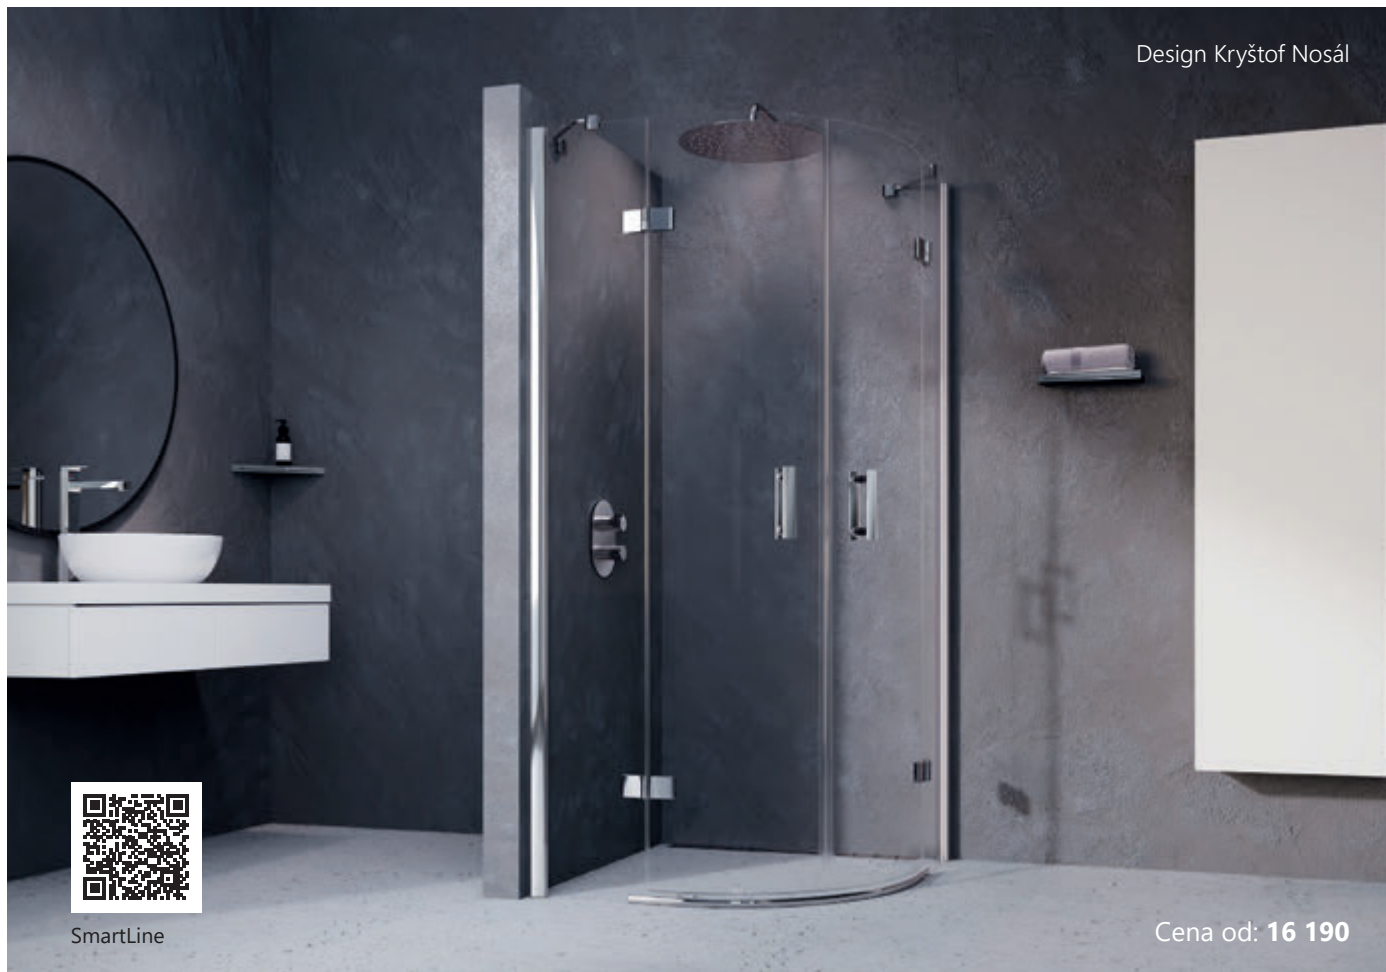

SmartLine

Design Kryštof Nosál

SmartLine

Cena od: **16 190**

- Lesklý a minimalistický design
- Skleněné plochy s lesklými kovovými prvky pro vzdušný a lehký dojem
- Vodotěsnost díky ustavovacím profilům a těsnícím lištám
- Přizpůsobení stavebním nepřesnostem až o 15 mm na každé straně

5 LET ZÁRUKA
NA VŠECHNY
SPRCHOVÉ KOUTY
A DVĚŘE

6 mm

TLOUŠTKA
SKLA

L/P

VARIANTA

AntiCalc

OCHRANA
SKLA

ZDVIHOVÝ
MECHANISMUS

V provedení

LESK

Standardní výplň

TRANSPARENT

Atypická výplň

GRAPE

GRAFIT

MATELUX

MATRIX