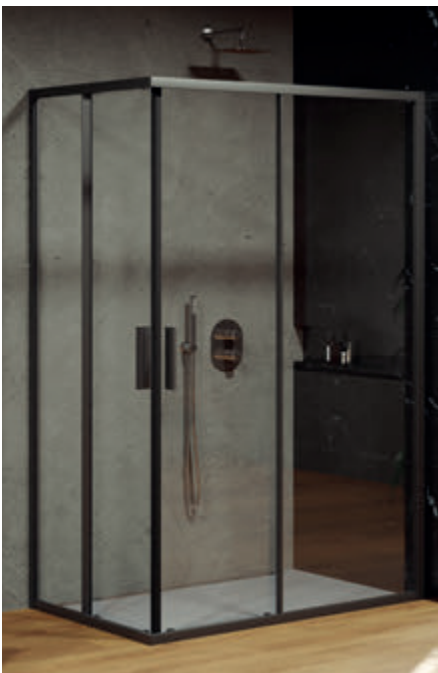

5 LET ZÁRUKA
NA VŠECHNY SPRCHOVÉ
KOUTY A DVEŘE

SmartLine str. 38

Matrix str. 39

Blix Slim str. 43

Blix str. 44

Supernova str. 45

Walk-In

Walk-In