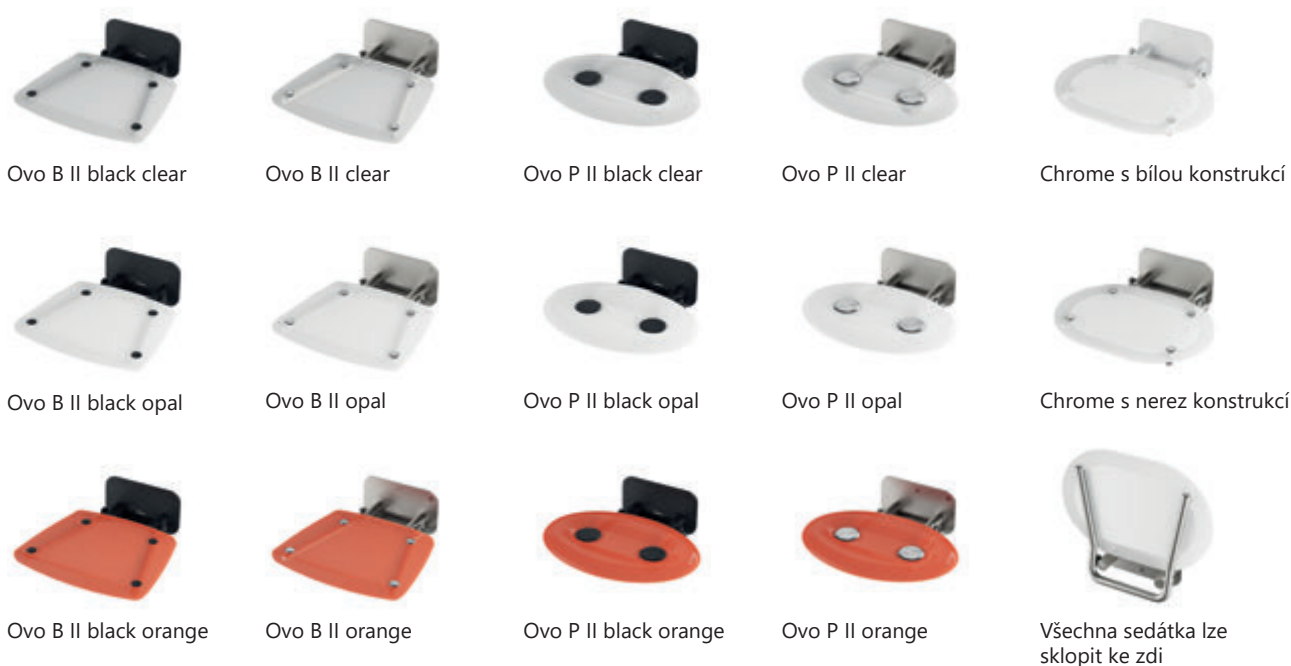

ASDP3 – 80 - 130 cm

SKCP4 – 80, 90 cm

Ceny jsou uvedeny v Kč s DPH.

SKCP4 Sabina
– 80, 90 cm

SRV2-S+SRV2-S
– 75 - 100 cm

ASRV3+ASRV3
– 75 - 90 cm

Sedátka

Sedátka

Cena od: 5 090

- Zvýšené bezpečí a komfort při sprchování - nestůjte a vychutnejte si relaxaci v sedě
- Vysoká kvalita je zaručena robustní konstrukcí z nerez oceli a příjemného, snadno udržovatelného plastu
- Lze sklopit ke zdi, takže ve sprchovacím prostoru zabírají pouze 10 cm
- Interiérová sedátka jsou také vhodná do úzkých předsíní, na balkon či do veřejných prostor