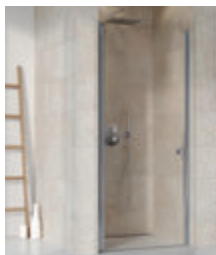

CSD1 – 80, 90 cm