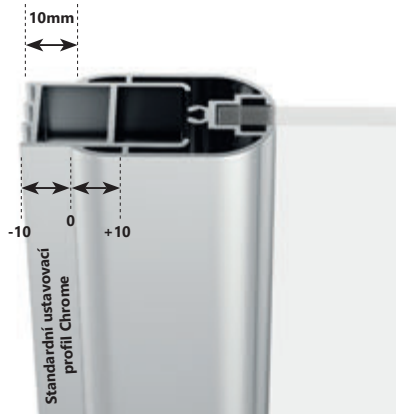

Ustavovací profil

Slouží k připevnění sprchového koutu nebo dveří ke zdi.

Je součástí každého výrobku, u kterého je zapotřebí.

Montáž sprchových dveří
s ustavovacími a nastavovacími profily.

Ustavovací profily Chrome