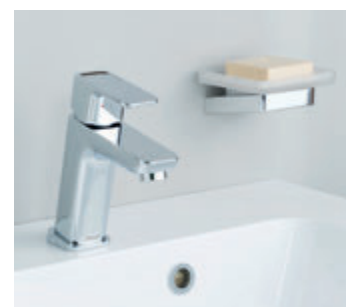

Umyvadlové baterie ve třech výškách