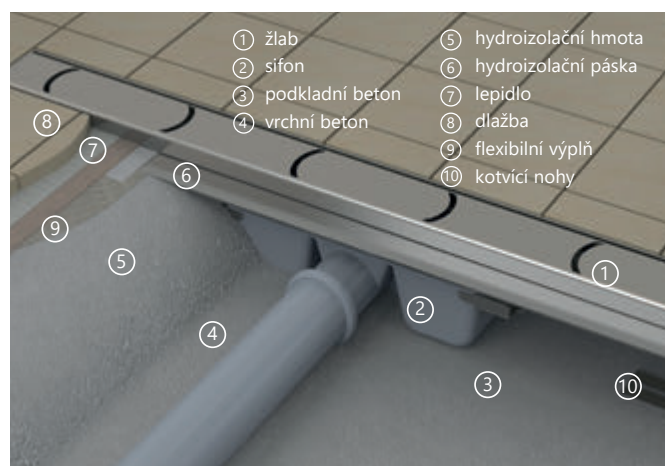

Odtokové žlaby do prostoru a podlahová vpust'

- Sjednotí koupelnové plochy a vyzdvihnou krásu keramického obkladu
- Odstraní bariéry při vstupu do sprchového koutu
- Instalaci usnadňuje jejich nízká stavební výška (od 75 mm) a rychlá a přesná montáž
- Odkotové žlaby jsou ve dvojím provedení - nerezové a plastové s nerezovou mřížkou
- Rošt i žlab jsou z kvalitní nerezové oceli se speciální úpravou zamezující ulpívání nečistot
- Dokonalá a jednoduchá čistitelnost celého žlabu včetně sifonu
- Průtok sifonem 60 l/min. garantuje bezpečný odtok veškeré přitékající vody

Nerezové žlaby

Žlab 10°

Žlab Chrome

Žlab Runway

Žlab Runway černý

Plastový žlab a vpust' s nerezovou mřížkou

Žlab Zebra

Podlahová vpust' SN501

Ceny jsou uvedeny v Kč s DPH.

50

Nerezové odtokové žlaby ke zdi

- Rošt i žlab jsou z kvalitní nerezové oceli se speciální úpravou zamezující ulpívání nečistot
- Dokonalá a jednoduchá čistitelnost celého žlabu včetně sifonu
- Průtok sifonem 60 l/min. garantuje bezpečný odtok veškeré přitékající vody
- Zdvojená zápachová uzávěra
- Snadná, rychlá a přesná instalace