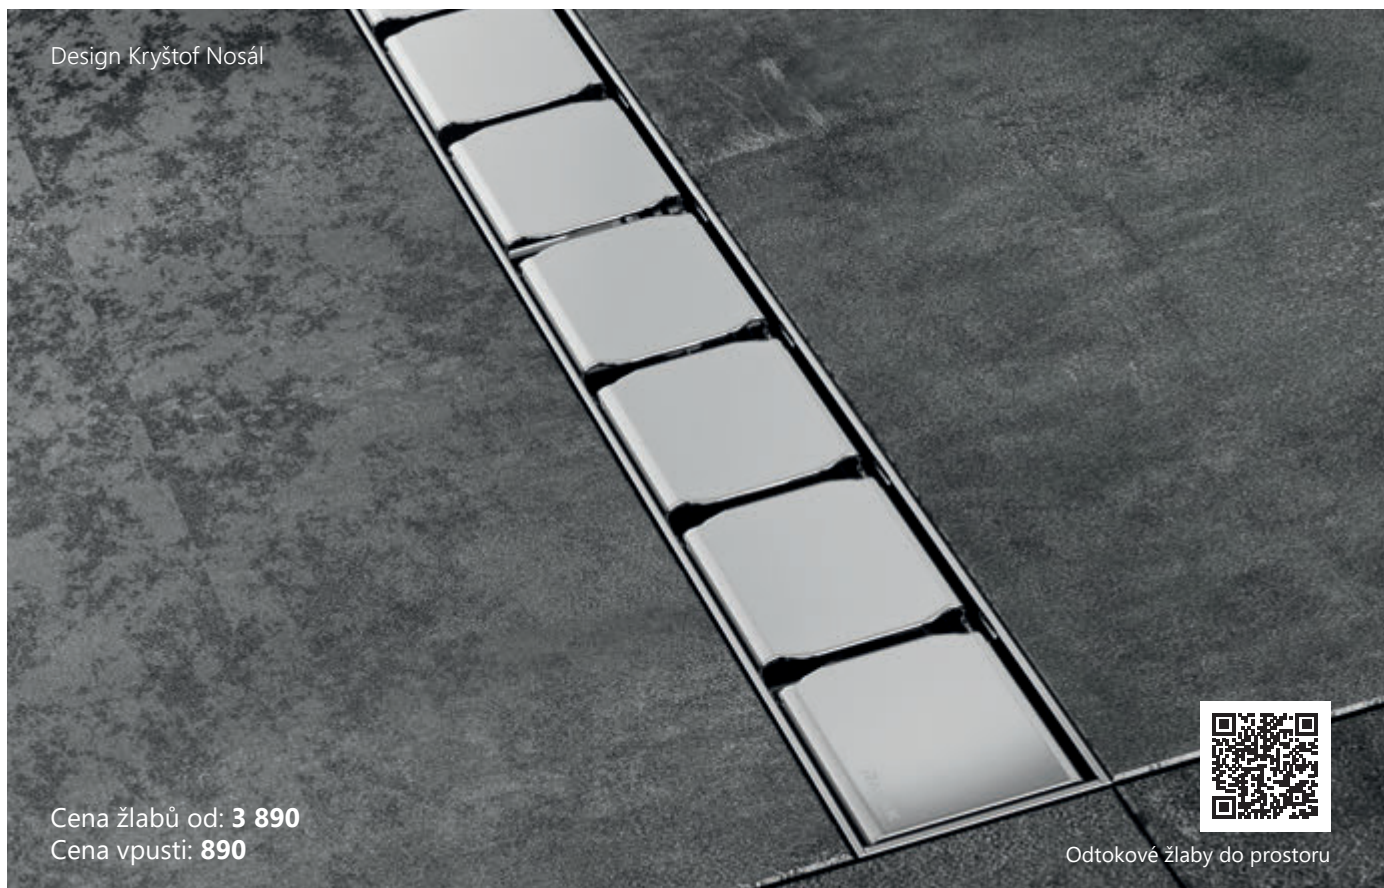

Cena od: 5 390

Kaskada - Akrylátové vaničky pro každého - spolehlivé a cenově výhodné

Ronda 80, 90
(v provedení LA, EX, PU)

Angela 80, 90
(v provedení LA, EX, PU)

Aneta 75 x 90
(v provedení LA, EX, PU)

Cena od: 4 790

Odtokové žlaby do prostoru a podlahová vpust'

- Sjednotí koupelnové plochy a vyzdvihnou krásu keramického obkladu
- Odstraní bariéry při vstupu do sprchového koutu
- Instalaci usnadňuje jejich nízká stavební výška (od 75 mm) a rychlá a přesná montáž
- Odkotové žlaby jsou ve dvojím provedení - nerezové a plastové s nerezovou mřížkou
- Rošt i žlab jsou z kvalitní nerezové oceli se speciální úpravou zamezující ulpívání nečistot
- Dokonalá a jednoduchá čistitelnost celého žlabu včetně sifonu
- Průtok sifonem 60 l/min. garantuje bezpečný odtok veškeré přitékající vody