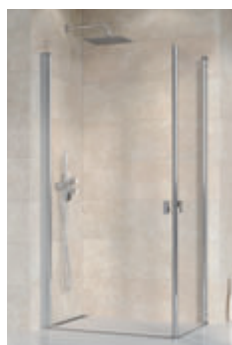

Brilliant, SmartLine, Matrix, Chrome, Nexty, Pivot, Blix Slim, Blix, Supernova