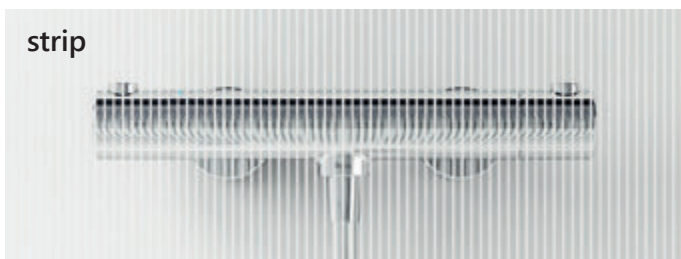

matrix

matelux

Atypické výplně - na objednávku

Bezpečnostní sklo s potiskem nebo zbarvené

strip