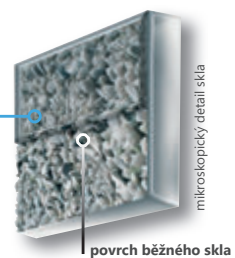

U výroby van používáme pokrokovou technologii svislého bodového ohřevu, díky které se nám daří akrylátovou desku dokonale vytáhnout do formy.

Lisovna RAVAK
Vznik akrylátového výlisku budoucí
vany pomocí technologie
svislého ohřevu.

Galvanovna RAVAK
Eloxování hliníkových profilů
- výroba nejodolnějších profilů
sprchových koutů, dveří a vanových
zástěn.

Lakovna RAVAK
Elektrostatické nanášení práškové
barvy na hliníkové profily sprchových
koutů, dveří a vanových zástěn.

povrch skla upraveného
prostředkem RAVAK
AntiCalc®

OCHRANA
SKLA

mikroskopický detail skla

povrch běžného skla

RAVAK AntiCalc®
Revoluční technologie, která
na povrchu skla vytváří neviditelný
ochranný štít odpuzující vodu.