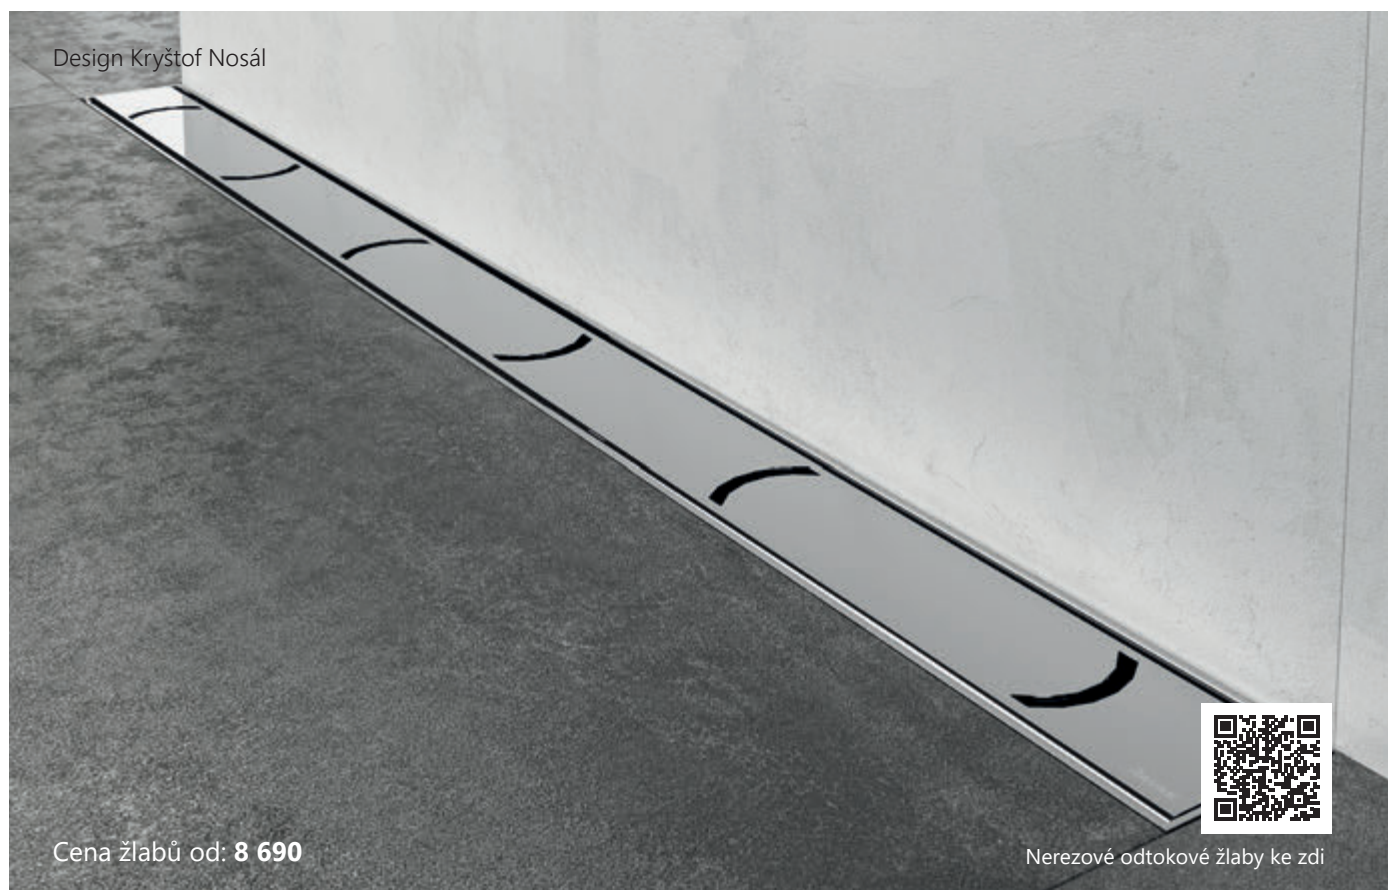

Odtokové žlaby do prostoru a podlahová vpust'

- Sjednotí koupelnové plochy a vyzdvihnou krásu keramického obkladu
- Odstraní bariéry při vstupu do sprchového koutu
- Instalaci usnadňuje jejich nízká stavební výška (od 75 mm) a rychlá a přesná montáž
- Odkotové žlaby jsou ve dvojím provedení - nerezové a plastové s nerezovou mřížkou
- Rošt i žlab jsou z kvalitní nerezové oceli se speciální úpravou zamezující ulpívání nečistot
- Dokonalá a jednoduchá čistitelnost celého žlabu včetně sifonu
- Průtok sifonem 60 l/min. garantuje bezpečný odtok veškeré přitékající vody

Nerezové žlaby

Žlab 10°

Žlab Chrome

Žlab Runway

Žlab Runway černý

Plastový žlab a vpust' s nerezovou mřížkou

Žlab Zebra

Podlahová vpust' SN501

Ceny jsou uvedeny v Kč s DPH.

50

Nerezové odtokové žlaby ke zdi

- Rošt i žlab jsou z kvalitní nerezové oceli se speciální úpravou zamezující ulpívání nečistot
- Dokonalá a jednoduchá čistitelnost celého žlabu včetně sifonu
- Průtok sifonem 60 l/min. garantuje bezpečný odtok veškeré přitékající vody
- Zdvojená zápachová uzávěra
- Snadná, rychlá a přesná instalace