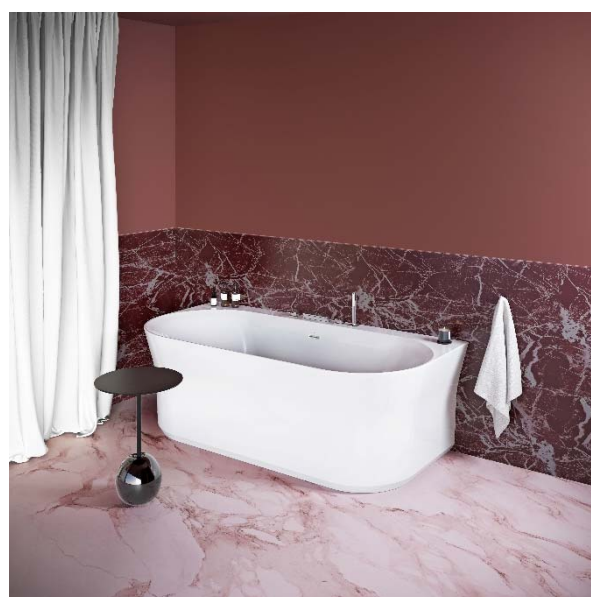

Ypsilon Wall

Pohodlný relax ve vaně

Jemná, měkce tvarovaná akrylátová vana Ypsilon Wall nabízí dokonalé uvolnění. Citlivě pojaté vnější linie, které jí dodávají až romantické vyznění, se v horní partii lehce rozbíhají do stran a ruku v ruce s nadstandardní výškou vany poskytují uživateli pohodlnou oporu pro krk a hlavu.

Aby relaxu nic nechybělo, delší stranu vany přirozeně doplňuje odkládací plocha určená ke zdi. Svíčky, sklenka, kosmetika, knížka... vše potřebné může být na dosah.

Vana Ypsilon Wall, 178 x 86 cm, přepad a krytka odpadu k dostání i v černé barvě pro dokonalý soulad se zvolenými vodovodními bateriemi. Cena 49 990 Kč