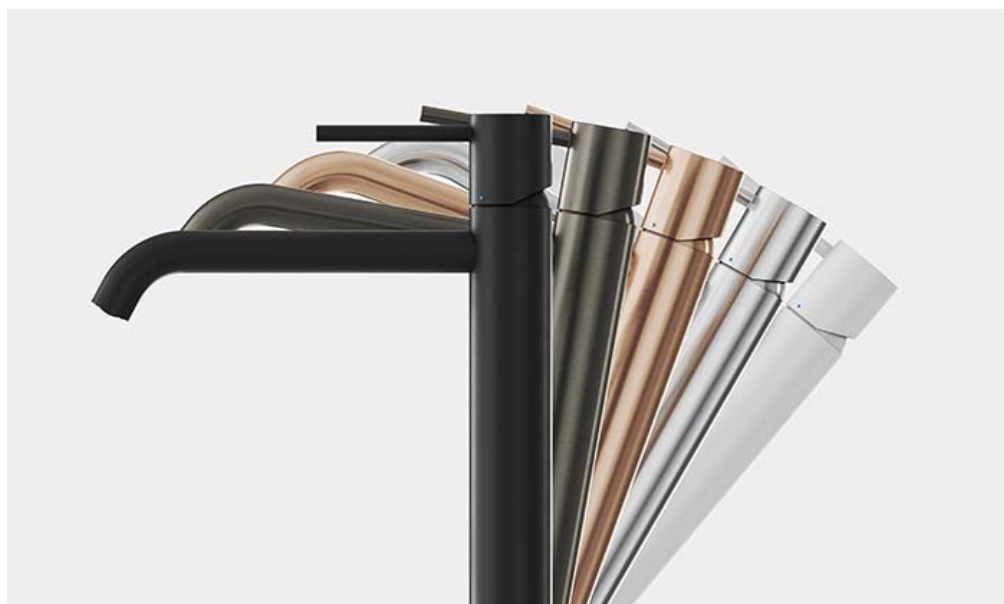

Vodovodní baterie Espirit. Voda zkrocená designem.

Český výrobce představuje novou kolekci vodovodních baterií charakteristických vyváženou kombinací utilitárních tvarů, nadčasovou elegancí a pěti působivými barevnými odstíny.

11. 04. 2023

Kontakt pro média
MgA. Jana Šleřová
PR manager

+420 724 912 162
Jana.slefova@ravak.com

Design baterií Espirit odkazuje k dosud nepřekonanému tvaru baterií dánského designéra Arneho Jacobsena, které na trhu existují už více než 50 let a představují výzvu pro tvůrce z celého světa. Do milimetru promyšlené poměry kruhových a válcových tvarů baterií Espirit skládají dohromady celek očištěný o vše nepodstatné, nedostižný ve své elementární kráse a funkčnosti.

Kolekce Espirit zahrnuje povrchové úpravy v pěti barvách, a to Black Matt, Graphite Brushed, White Velvet, Rose Gold Brushed a Chrome. K matně černé tak přibyla kartáčovaná grafitově šedá úprava, barva růžového zlata, oblíbená barva lesklého chromu a zcela nový typ matně bílé povrchové úpravy.