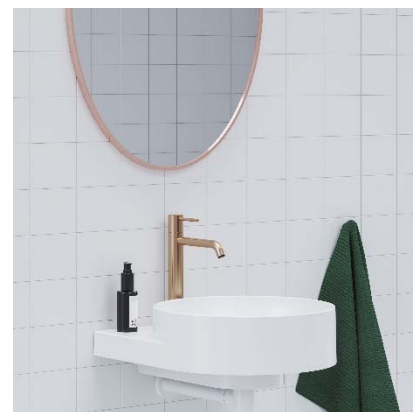

Vodovodní baterie Espirit. Voda zkrocená designem.

Český výrobce představuje novou kolekci vodovodních baterií charakteristických vyváženou kombinací utilitárních tvarů, nadčasovou elegancí a pěti působivými barevnými odstíny.

11. 04. 2023

Kontakt pro média
MgA. Jana Šleřová
PR manager

+420 724 912 162
Jana.slefova@ravak.com

Design baterií Espirit odkazuje k dosud nepřekonanému tvaru baterií dánského designéra Arneho Jacobsena, které na trhu existují už více než 50 let a představují výzvu pro tvůrce z celého světa. Do milimetru promyšlené poměry kruhových a válcových tvarů baterií Espirit skládají dohromady celek očištěný o vše nepodstatné, nedostižný ve své elementární kráse a funkčnosti.

Kolekce Espirit zahrnuje povrchové úpravy v pěti barvách, a to Black Matt, Graphite Brushed, White Velvet, Rose Gold Brushed a Chrome. K matně černé tak přibyla kartáčovaná grafitově šedá úprava, barva růžového zlata, oblíbená barva lesklého chromu a zcela nový typ matně bílé povrchové úpravy.