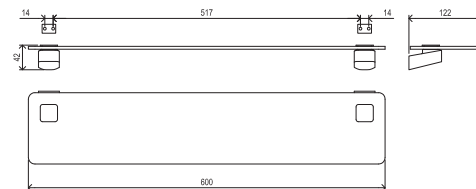

Doplňky 10°

TD 500.00CR Polička skleněná, chrom

Obj. č. (SIČ): X07P332

RAVAK[®]

Č.	Obj. č. (SIČ)	Náhradní díl	Cena bez DPH	Cena s DPH
1	X07P378	Skleněná polička	403,31	488

Neoznačený komponent nelze samostatně zakoupit.