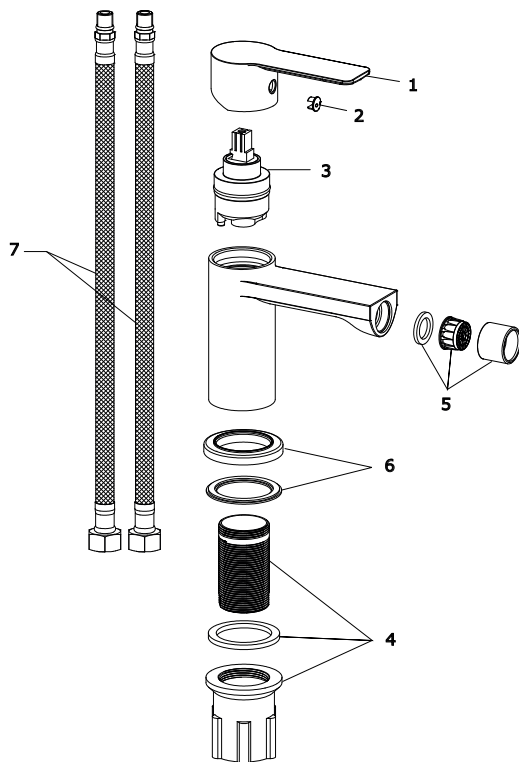

# SOLAR BLACK

**RAVAK**<sup>®</sup>

SL 056.20BL Bidetová stoj. bat. 135 mm, bez výp., black

Obj. č. (SIČ): X070493

| Č. | Obj. č. (SIČ) | Náhradní díl                   | Cena bez DPH | Cena s DPH |
|----|---------------|--------------------------------|--------------|------------|
| 1  | X07P1134      | Páka                           | 154,55       | 187        |
| 2  | X07P1131      | Krytka - černá                 | 9,92         | 12         |
| 3  | X07P1126      | Kartuše                        | 168,60       | 204        |
| 4  | X07P1133      | Montážní set                   | 58,68        | 71         |
| 5  | X07P1138      | Perlátor                       | 0,83         | 1          |
| 6  | X07P1141      | Podložka s těsněním            | 41,32        | 50         |
| 7  | X07P1148      | Přípojovací hadice 450 mm 3/8" | 117,36       | 142        |