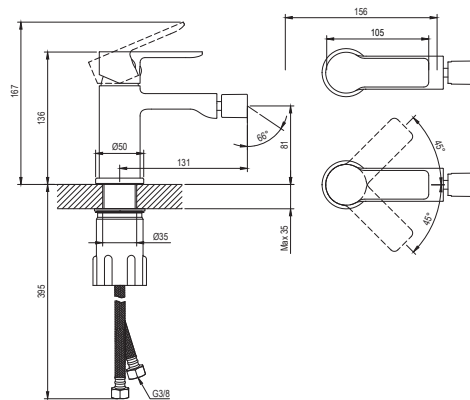

# SOLAR BLACK

**RAVAK**<sup>®</sup>

SL 056.20BL Bidetová stoj. bat. 135 mm, bez výp., black

Obj. č. (SIČ): X070493

| Č. | Obj. č. (SIČ) | Náhradní díl                   | Cena bez DPH | Cena s DPH |
|----|---------------|--------------------------------|--------------|------------|
| 1  | X07P1134      | Páka                           | 154,55       | 187        |
| 2  | X07P1131      | Krytka - černá                 | 9,92         | 12         |
| 3  | X07P1126      | Kartuše                        | 168,60       | 204        |
| 4  | X07P1133      | Montážní set                   | 58,68        | 71         |
| 5  | X07P1138      | Perlátor                       | 0,83         | 1          |
| 6  | X07P1141      | Podložka s těsněním            | 41,32        | 50         |
| 7  | X07P1148      | Přípojovací hadice 450 mm 3/8" | 117,36       | 142        |