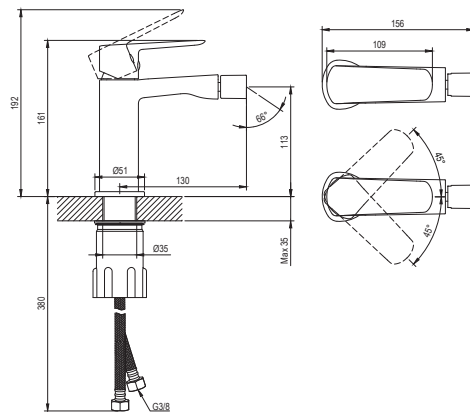

LIFE BLACK

RAVAK®

LF 056.20BL Bidetová stoj. bat. 160 mm, bez výp., black

Obj. č. (SIČ): X070481

Č.	Obj. č. (SIČ)	Náhradní díl	Cena bez DPH	Cena s DPH
1	X07P1136	Páka	161,16	195
2	X07P1131	Krytka - černá	9,92	12
3	X07P1124	Kartuše	93,39	113
4	X07P1133	Montážní set	58,68	71
5	X07P1138	Perlátor	0,83	1
6	X07P1143	Podložka s těsněním	42,98	52
7	X07P1148	Připojovací hadice 450 mm 3/8"	117,36	142