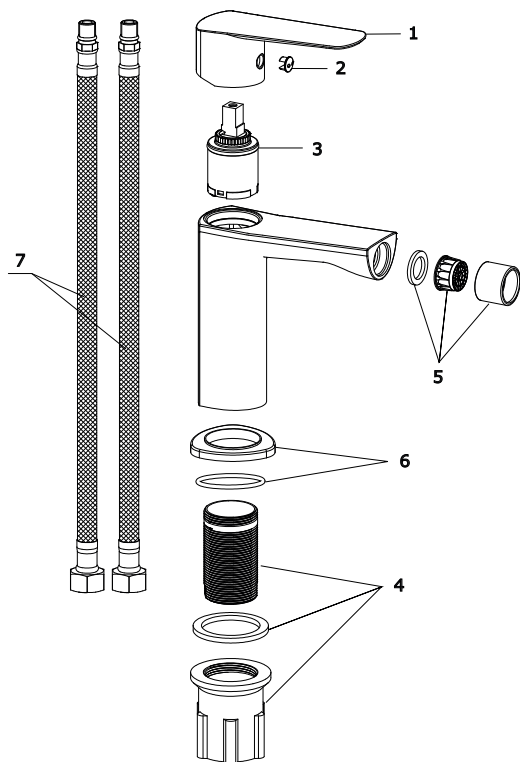

LIFE BLACK

RAVAK®

LF 056.20BL Bidetová stoj. bat. 160 mm, bez výp., black

Obj. č. (SIČ): X070481

Č.	Obj. č. (SIČ)	Náhradní díl	Cena bez DPH	Cena s DPH
1	X07P1136	Páka	161,16	195
2	X07P1131	Krytka - černá	9,92	12
3	X07P1124	Kartuše	93,39	113
4	X07P1133	Montážní set	58,68	71
5	X07P1138	Perlátor	0,83	1
6	X07P1143	Podložka s těsněním	42,98	52
7	X07P1148	Připojovací hadice 450 mm 3/8"	117,36	142