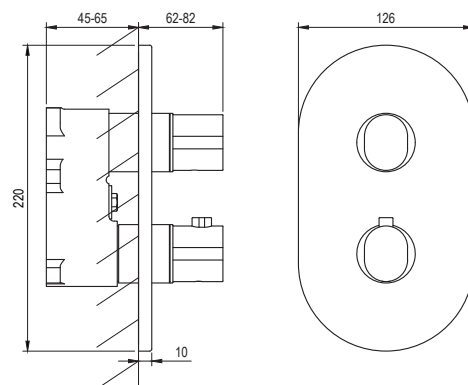

# CHROME II Black

**RAVAK**<sup>®</sup>

CR II 067.20BL.O3.RB071 Termo podom. 3-cest. s těl., black

Obj. č. (SIČ): X070469

Č.	Obj. č. (SIČ)	Náhradní díl	Cena bez DPH	Cena s DPH
1	X07P450	Těsnění krytu v pozici kartuše	6,61	8
2	X07P1173	Rukojeť přepínače (CR II 063.20, CR II 067.20)	142,98	173
3	X07P1172	Kryt černý	705,79	854
4	X07P1174	Rukojeť termostatické kartuše	188,43	228
5	X07P425	Přepínač	195,04	236
6	X07P461	Imbusový šroub	9,92	12
7	X07P297	Termostatická kartuše	825,62	999
8	X07P080	Aretační díl	33,06	40
9	X07P718	Ventilová matice	121,49	147