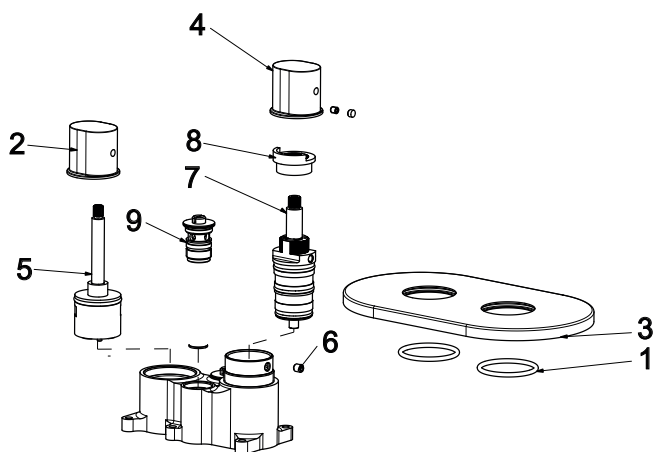

# CHROME II Black

**RAVAK**<sup>®</sup>

CR II 067.20BL.O3.RB071 Termo podom. 3-cest. s těl., black

Obj. č. (SIČ): X070469

Č.	Obj. č. (SIČ)	Náhradní díl	Cena bez DPH	Cena s DPH
1	X07P450	Těsnění krytu v pozici kartuše	6,61	8
2	X07P1173	Rukojeť přepínače (CR II 063.20, CR II 067.20)	142,98	173
3	X07P1172	Kryt černý	705,79	854
4	X07P1174	Rukojeť termostatické kartuše	188,43	228
5	X07P425	Přepínač	195,04	236
6	X07P461	Imbusový šroub	9,92	12
7	X07P297	Termostatická kartuše	825,62	999
8	X07P080	Aretační díl	33,06	40
9	X07P718	Ventilová matice	121,49	147