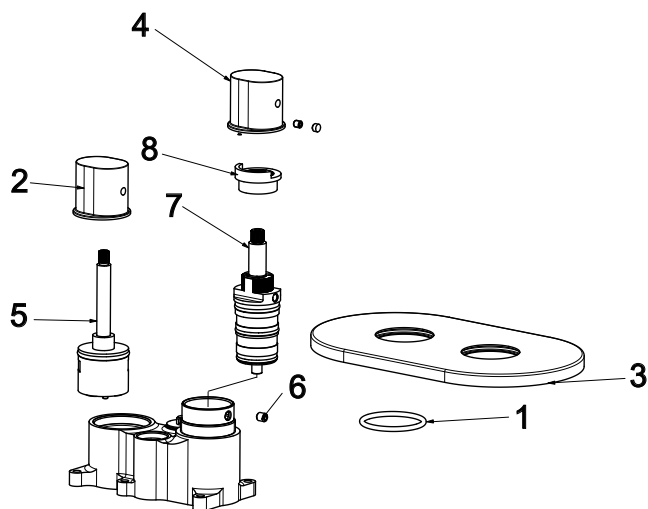

# CHROME II Black

**RAVAK**<sup>®</sup>

CR II 063.20BL.O2.RB071 Termo pod. bat. 2-cestná s těl., black  
Obj. č. (SIČ): X070467

Č.	Obj. č. (SIČ)	Náhradní díl	Cena bez DPH	Cena s DPH
1	X07P450	Těsnění krytu v pozici kartuše	6,61	8
2	X07P1173	Rukojeť přepínače (CR II 063.20, CR II 067.20)	142,98	173
3	X07P1172	Kryt černý	705,79	854
4	X07P1174	Rukojeť termostatické kartuše	188,43	228
5	X07P1169	Přepínač	165,29	200
6	X07P461	Imbusový šroub	9,92	12
7	X07P297	Termostatická kartuše	825,62	999
8	X07P080	Aretační díl	33,06	40