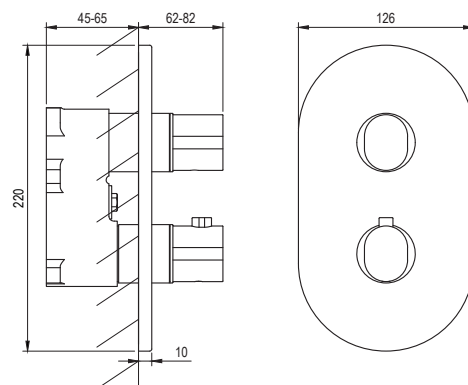

# CHROME II Black

**RAVAK**<sup>®</sup>

CR II 063.20BL.O2.RB071 Termo pod. bat. 2-cestná s těl., black  
Obj. č. (SIČ): X070467

Č.	Obj. č. (SIČ)	Náhradní díl	Cena bez DPH	Cena s DPH
1	X07P450	Těsnění krytu v pozici kartuše	6,61	8
2	X07P1173	Rukojeť přepínače (CR II 063.20, CR II 067.20)	142,98	173
3	X07P1172	Kryt černý	705,79	854
4	X07P1174	Rukojeť termostatické kartuše	188,43	228
5	X07P1169	Přepínač	165,29	200
6	X07P461	Imbusový šroub	9,92	12
7	X07P297	Termostatická kartuše	825,62	999
8	X07P080	Aretační díl	33,06	40