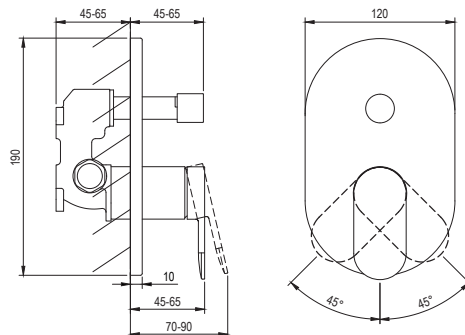

CHROME II Black

RAVAK[®]

CR II 065.20BL.O2.RB070 Podom. bat. 2-cestná bez těl, black

Obj. č. (SIČ): X070466

Č.	Obj. č. (SIČ)	Náhradní díl	Cena bez DPH	Cena s DPH
1	X07P1178	Těsnění krytu v pozici přepínače	0,83	1
2	X07P450	Těsnění krytu v pozici kartuše	6,61	8
3	X07P1232	Kryt černý	719,01	870
4	X07P122	Přepínač	297,52	360
5	X07P1175	Knoflík přepínače	47,93	58
6	X07P121	Těsnění těla baterie	16,53	20
7	X07P149	Kartuše	247,93	300
8	X07P1234	páka černá	253,72	307