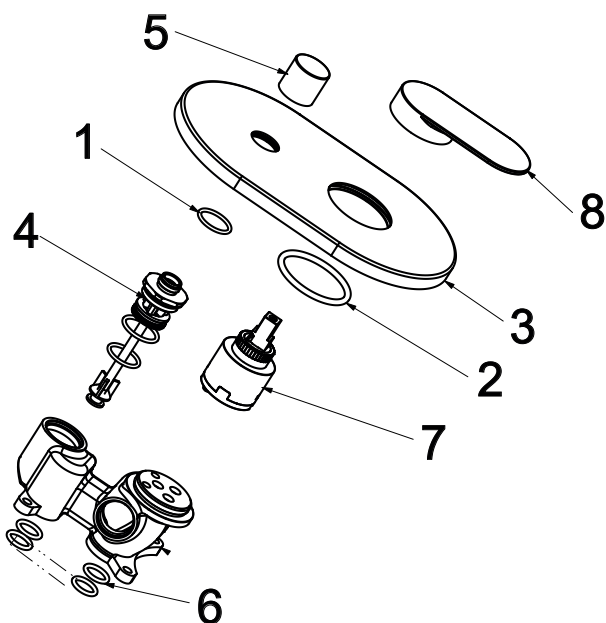

CHROME II Black

RAVAK[®]

CR II 065.20BL.O2.RB070 Podom. bat. 2-cestná bez těl, black

Obj. č. (SIČ): X070466

Č.	Obj. č. (SIČ)	Náhradní díl	Cena bez DPH	Cena s DPH
1	X07P1178	Těsnění krytu v pozici přepínače	0,83	1
2	X07P450	Těsnění krytu v pozici kartuše	6,61	8
3	X07P1232	Kryt černý	719,01	870
4	X07P122	Přepínač	297,52	360
5	X07P1175	Knoflík přepínače	47,93	58
6	X07P121	Těsnění těla baterie	16,53	20
7	X07P149	Kartuše	247,93	300
8	X07P1234	páka černá	253,72	307