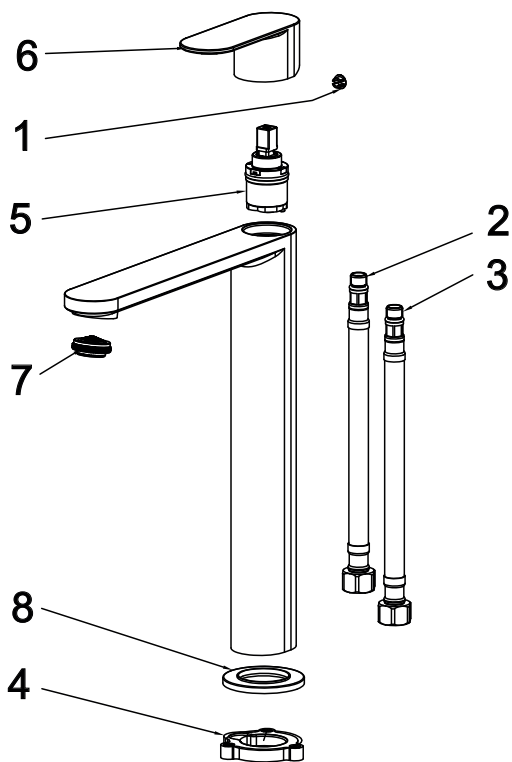

# CHROME II Black

**RAVAK®**

CR II 015.20BL Umyvadlová bat. 300 mm, bez výpusti, black

Obj. č. (SIČ): X070459

Č.	Obj. č. (SIČ)	Náhradní díl	Cena bez DPH	Cena s DPH
1	X07P634	Krytka - černá	20,66	25
2	X07P1159	páka černá	203,31	246
3	X07P1157	Kartuše	185,12	224
4	X07P1161	Montážní set	111,57	135
5	X07P1155	Perlátor	68,60	83
6	X07P1160	Podložka s těsněním	50,41	61
7	X07P301	Připojovací hadice 450 mm 3/8" - teplá	99,17	120
8	X07P417	Připojovací hadice 450 mm 3/8" - studená	100,83	122