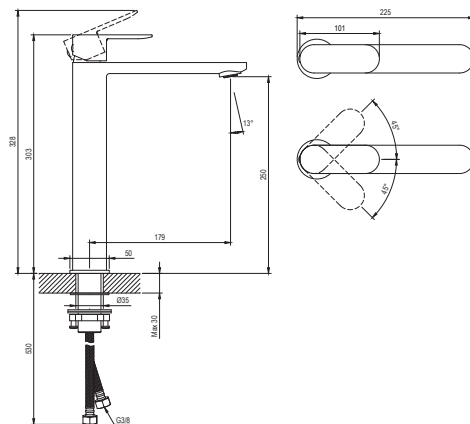

# CHROME II Black

**RAVAK®**

CR II 015.20BL Umyvadlová bat. 300 mm, bez výpusti, black

Obj. č. (SIČ): X070459

Č.	Obj. č. (SIČ)	Náhradní díl	Cena bez DPH	Cena s DPH
1	X07P634	Krytka - černá	20,66	25
2	X07P1159	páka černá	203,31	246
3	X07P1157	Kartuše	185,12	224
4	X07P1161	Montážní set	111,57	135
5	X07P1155	Perlátor	68,60	83
6	X07P1160	Podložka s těsněním	50,41	61
7	X07P301	Připojovací hadice 450 mm 3/8" - teplá	99,17	120
8	X07P417	Připojovací hadice 450 mm 3/8" - studená	100,83	122