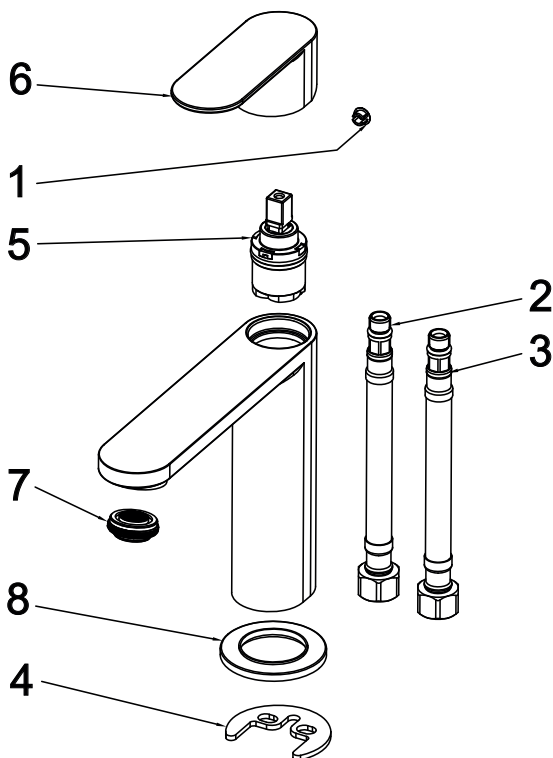

CHROME II Black

RAVAK®

CR II 014.20BL Umyvadlová bat. 175 mm, bez výpusti, black

Obj. č. (SIČ): X070458

Č.	Obj. č. (SIČ)	Náhradní díl	Cena bez DPH	Cena s DPH
1	X07P634	Krytka - černá	20,66	25
2	X07P1159	páka černá	203,31	246
3	X07P1157	Kartuše	185,12	224
4	X07P499	Montážní set	73,60	89
5	X07P1155	Perlátor	68,60	83
6	X07P1160	Podložka s těsněním	50,41	61
7	X07P301	Připojovací hadice 450 mm 3/8" - teplá	99,17	120
8	X07P417	Připojovací hadice 450 mm 3/8" - studená	100,83	122