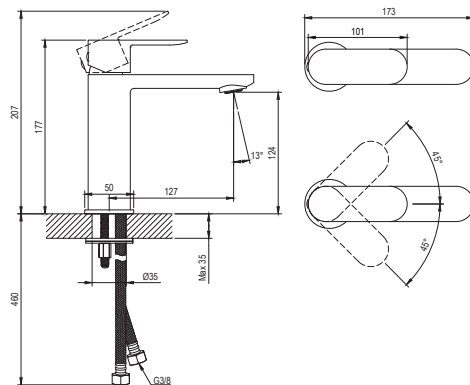

CHROME II Black

RAVAK®

CR II 014.20BL Umyvadlová bat. 175 mm, bez výpusti, black

Obj. č. (SIČ): X070458

Č.	Obj. č. (SIČ)	Náhradní díl	Cena bez DPH	Cena s DPH
1	X07P634	Krytka - černá	20,66	25
2	X07P1159	páka černá	203,31	246
3	X07P1157	Kartuše	185,12	224
4	X07P499	Montážní set	73,60	89
5	X07P1155	Perlátor	68,60	83
6	X07P1160	Podložka s těsněním	50,41	61
7	X07P301	Připojovací hadice 450 mm 3/8" - teplá	99,17	120
8	X07P417	Připojovací hadice 450 mm 3/8" - studená	100,83	122