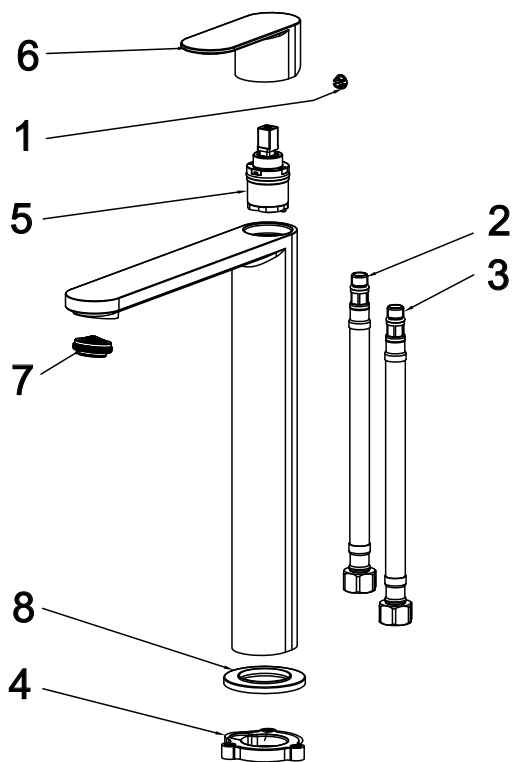

CHROME II

RAVAK®

CR II 015.00CR Umyvadlová bat. 300 mm, bez výpusti, chrom

Obj. č. (SIČ): X070447

Č.	Obj. č. (SIČ)	Náhradní díl	Cena bez DPH	Cena s DPH
1	X07P029	Krytka - chrom	16,53	20
2	X07P1154	Páka	171,07	207
3	X07P1153	Kartuše	125,62	152
4	X07P1161	Montážní set	111,57	135
5	X07P1155	Perlátor	68,60	83
6	X07P1156	Podložka s těsněním	44,63	54
7	X07P301	Připojovací hadice 450 mm 3/8' - teplá	99,17	120
8	X07P417	Připojovací hadice 450 mm 3/8' - studená	100,83	122