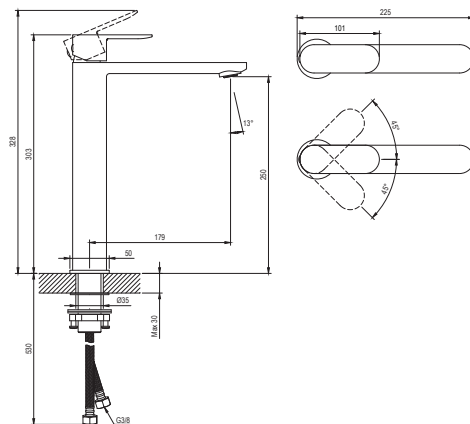

CHROME II

RAVAK®

CR II 015.00CR Umyvadlová bat. 300 mm, bez výpusti, chrom

Obj. č. (SIČ): X070447

Č.	Obj. č. (SIČ)	Náhradní díl	Cena bez DPH	Cena s DPH
1	X07P029	Krytka - chrom	16,53	20
2	X07P1154	Páka	171,07	207
3	X07P1153	Kartuše	125,62	152
4	X07P1161	Montážní set	111,57	135
5	X07P1155	Perlátor	68,60	83
6	X07P1156	Podložka s těsněním	44,63	54
7	X07P301	Připojovací hadice 450 mm 3/8' - teplá	99,17	120
8	X07P417	Připojovací hadice 450 mm 3/8' - studená	100,83	122