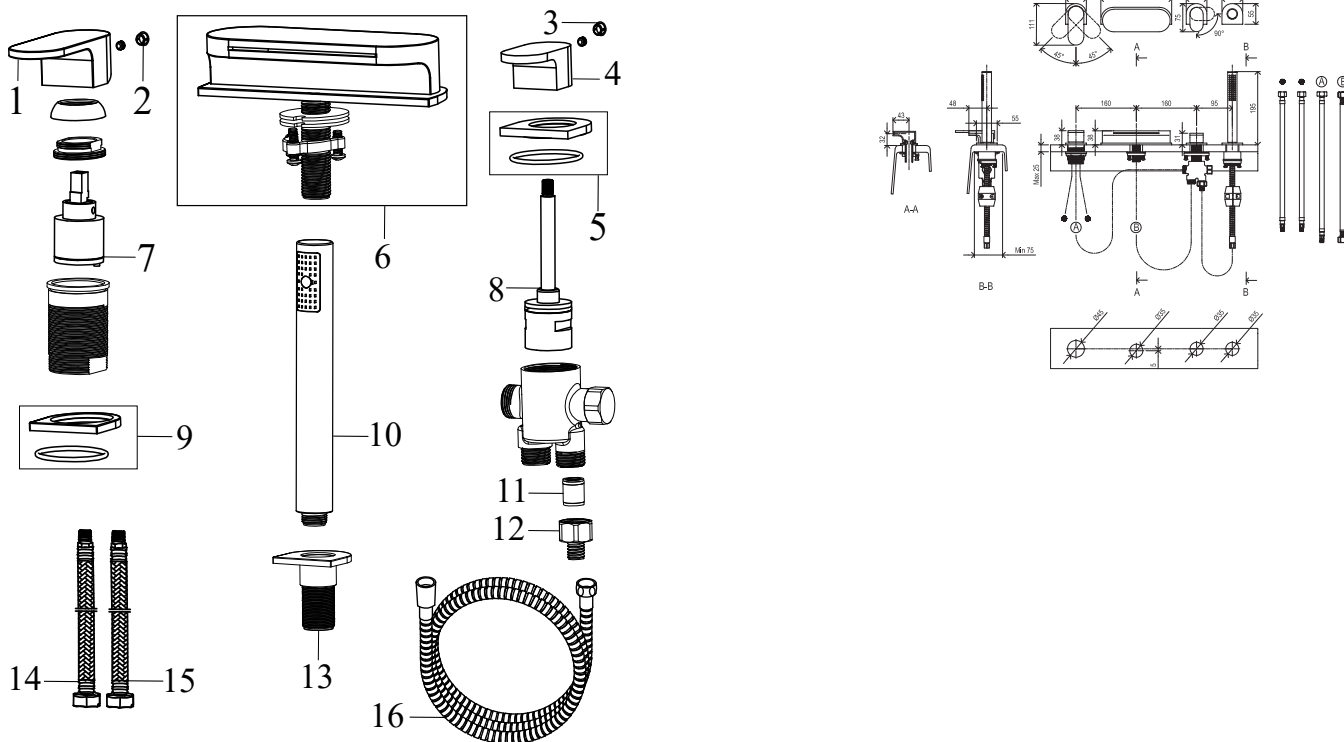

Chrome Black

RAVAK®

CR 025.20BL Vanová 4-otvorová baterie se setem, vodopád, chrom

Obj. č. (SIČ): X070445

Č.	Obj. č. (SIČ)	Náhradní díl	Cena bez DPH	Cena s DPH
1	X07P778	Páka, černá	261,16	316
2	X07P634	Krytka - černá	20,66	25
3	X07P811	Krytka - černá	1,65	2
4	X07P810	Páka, černá	152,07	184
5	X07P812	Podložka s těsněním	102,48	124
6	X07P808	Výpust vodopádu, černá	2 452,89	2 968
7	X07P149	Kartuše	247,93	300
8	X07P274	Přepínač	297,52	360
9	X07P807	Podložka s těsněním, černá	81,82	99
10	X07P738	Ruční sprcha - černá	997,52	1 207
11	X07P069	Zpětná klapka	41,32	50
12	X07P183	Spojka těla a sprchové hadice	48,76	59
13	X07P809	Průchodka pro sprchovou hadici	247,11	299
14	X07P415	Připojovací hadice 370 mm 3/8' - teplá	735,54	890
15	X07P036	Připojovací hadice 370 mm 3/8' - studená	44,63	54
16	X07P756	Sprchová hadice 180 cm - černá	321,49	389