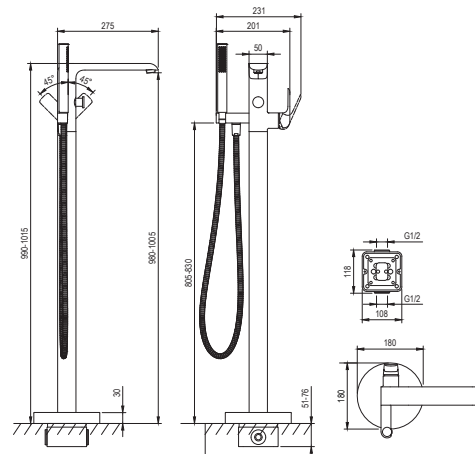

FLAT BLACK

RAVAK®

FL 080.20BL.RB07A Vanová baterie na podlahu se setem, černá
Obj. č. (SIČ): X070441

Č.	Obj. č. (SIČ)	Náhradní díl	Cena bez DPH	Cena s DPH
1	X07P1221	Perlátor	50,41	61
2	X07P795	Knoflík přepínače, černý	65,29	79
3	X07P1222	Přepínač	149,59	181
4	X07P474	Zpětná klapka	33,06	40
5	X07P149	Kartuše	247,93	300
6	X07P634	Krytka - černá	20,66	25
7	X07P748	Páka - černá	216,53	262
8	X07P738	Ruční sprcha - černá	997,52	1 207
9	X070427	R-BOX RB07A.50	2 471,07	2 990
10	X07P568	Sprchová hadice 150 cm, černá	446,28	540
11	X07P411	Připojovací hadice 780 mm 3/8" - teplá	133,06	161
12	X07P412	Připojovací hadice 780 mm 3/8" - studená	133,06	161
13	X07P451	Těsnění krytu	6,61	8
14	X07P796	Kryt, černý	854,55	1 034
15	X07P285	Zajišťovací kroužek	16,53	20