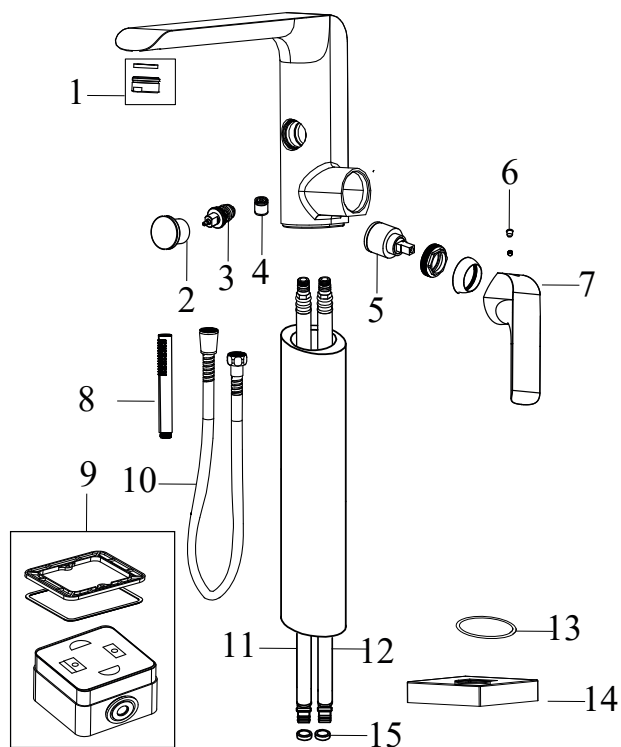

FLAT BLACK

RAVAK®

FL 080.20BL.RB07A Vanová baterie na podlahu se setem, černá
Obj. č. (SIČ): X070441

Č.	Obj. č. (SIČ)	Náhradní díl	Cena bez DPH	Cena s DPH
1	X07P1221	Perlátor	50,41	61
2	X07P795	Knoflík přepínače, černý	65,29	79
3	X07P1222	Přepínač	149,59	181
4	X07P474	Zpětná klapka	33,06	40
5	X07P149	Kartuše	247,93	300
6	X07P634	Krytka - černá	20,66	25
7	X07P748	Páka - černá	216,53	262
8	X07P738	Ruční sprcha - černá	997,52	1 207
9	X070427	R-BOX RB07A.50	2 471,07	2 990
10	X07P568	Sprchová hadice 150 cm, černá	446,28	540
11	X07P411	Připojovací hadice 780 mm 3/8" - teplá	133,06	161
12	X07P412	Připojovací hadice 780 mm 3/8" - studená	133,06	161
13	X07P451	Těsnění krytu	6,61	8
14	X07P796	Kryt, černý	854,55	1 034
15	X07P285	Zajišťovací kroužek	16,53	20