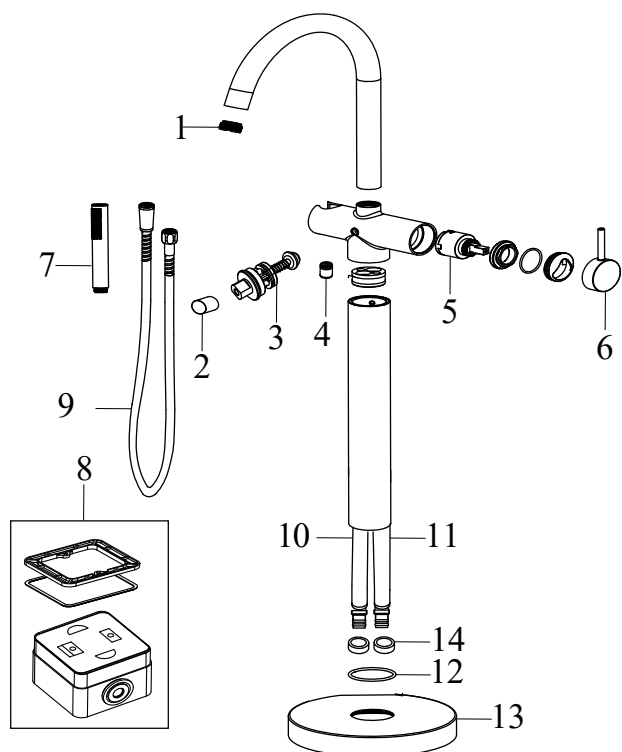

FM 082.00CR.RB07A Vanová baterie na podlahu se setem, chrom
Obj. č. (SIČ): X070436

Č.	Obj. č. (SIČ)	Náhradní díl	Cena bez DPH	Cena s DPH
1	X07P1207	Perlátor	61,16	74
2	X07P1204	Knoflík přepínače	41,32	50
3	X07P1208	Přepínač	34,71	42
4	X07P474	Zpětná klapka	33,06	40
5	X07P149	Kartuše	247,93	300
6	X07P1206	Páka	114,05	138
7	X07P368	957:10 Růžice kulatá - 1 funkce	742,98	899
8	X070427	R-BOX RB07A.50	2 471,07	2 990
9	X07P300	Sprchová hadice 150 cm	289,26	350
10	X07P818	Připojovací hadice 780 mm 3/8' - teplá	110,74	134
11	X07P819	Připojovací hadice 780 mm 3/8' - studená	110,74	134
12	X07P1209	Těsnění krytu	3,31	4
13	X07P1205	Kryt	840,50	1 017
14	X07P285	Zajišťovací kroužek	16,53	20