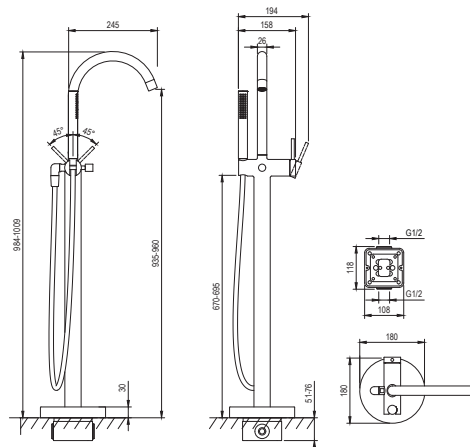

FM 082.00CR.RB07A Vanová baterie na podlahu se setem, chrom
Obj. č. (SIČ): X070436

Č.	Obj. č. (SIČ)	Náhradní díl	Cena bez DPH	Cena s DPH
1	X07P1207	Perlátor	61,16	74
2	X07P1204	Knoflík přepínače	41,32	50
3	X07P1208	Přepínač	34,71	42
4	X07P474	Zpětná klapka	33,06	40
5	X07P149	Kartuše	247,93	300
6	X07P1206	Páka	114,05	138
7	X07P368	957:10 Růžice kulatá - 1 funkce	742,98	899
8	X070427	R-BOX RB07A.50	2 471,07	2 990
9	X07P300	Sprchová hadice 150 cm	289,26	350
10	X07P818	Připojovací hadice 780 mm 3/8' - teplá	110,74	134
11	X07P819	Připojovací hadice 780 mm 3/8' - studená	110,74	134
12	X07P1209	Těsnění krytu	3,31	4
13	X07P1205	Kryt	840,50	1 017
14	X07P285	Zajišťovací kroužek	16,53	20