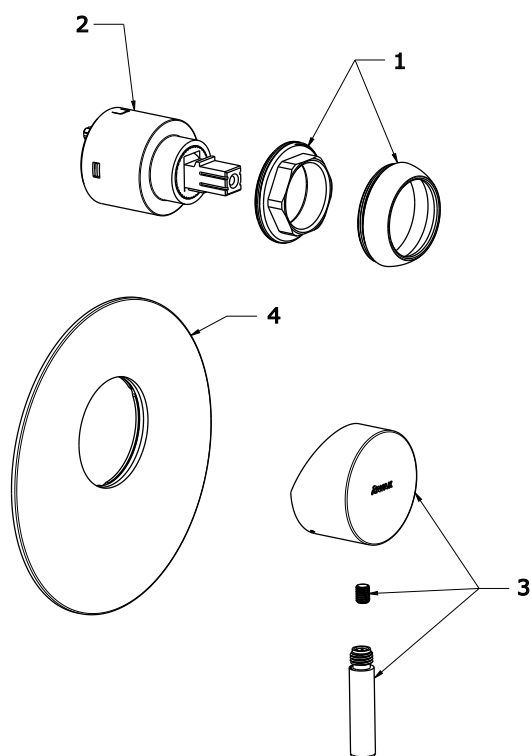

ESPIRIT

RAVAK[®]

ES 062.20BLM.O1 Podom. bat. 1-cestná s tělesem, black matt

Obj. č. (SIČ): X070285

Č.	Obj. č. (SIČ)	Náhradní díl	Cena bez DPH	Cena s DPH
1	X07P914	Krytka matice kartuše černá mat	159,50	193
2	X07P827	Kartuše	247,93	300
3	X07P995	Páka černá mat	765,29	926
4	X07P869	Krycí deska černá mat	2 508,26	3 035