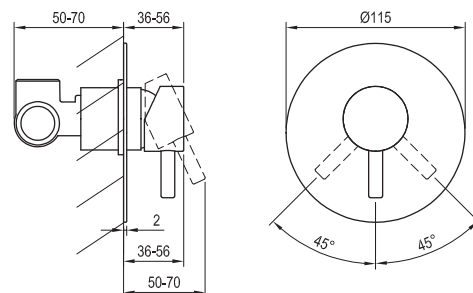

ESPIRIT

RAVAK[®]

ES 062.20BLM.O1 Podom. bat. 1-cestná s tělesem, black matt

Obj. č. (SIČ): X070285

Č.	Obj. č. (SIČ)	Náhradní díl	Cena bez DPH	Cena s DPH
1	X07P914	Krytka matice kartuše černá mat	159,50	193
2	X07P827	Kartuše	247,93	300
3	X07P995	Páka černá mat	765,29	926
4	X07P869	Krycí deska černá mat	2 508,26	3 035