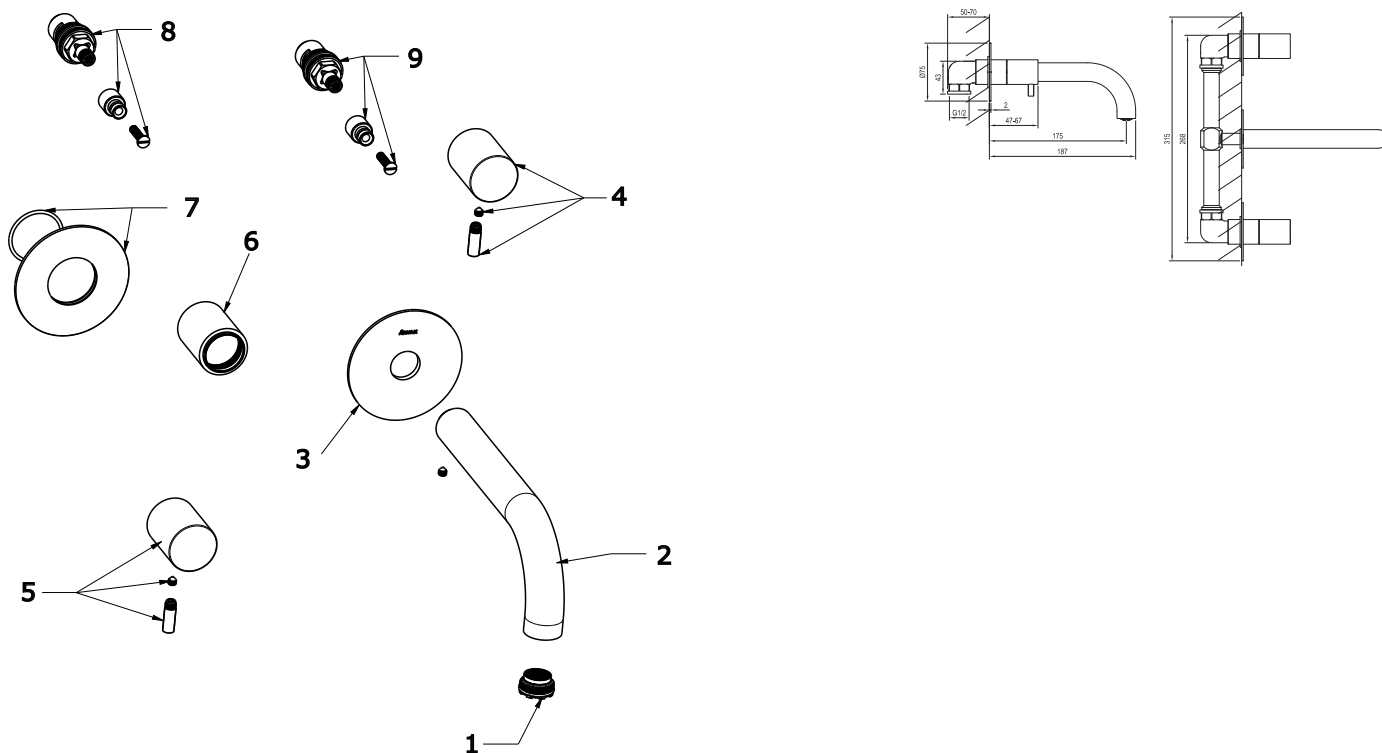

ESPIRIT

RAVAK[®]

ES 021.10WV.O1 Van. Podom.. bat. s tělesem, white velvet

Obj. č. (SIČ): X070240

Č.	Obj. č. (SIČ)	Náhradní díl	Cena bez DPH	Cena s DPH
1	X07P1095	Ventil červený	95,87	116
2	X07P1044	Perlátor	2 362,81	2 859
3	X07P1114	Výtokové ramínko white velvet	763,64	924
4	X07P941	Krytka white velvet	1 010,74	1 223
5	X07P969	Ovladač studená white velvet	1 010,74	1 223
6	X07P979	Ovladač teplá white velvet	304,13	368
7	X07P873	Krycí válec white velvet	1 040,50	1 259
8	X07P928	Krytka white velvet	495,04	599
9	X07P1096	Ventil modrý	438,02	530