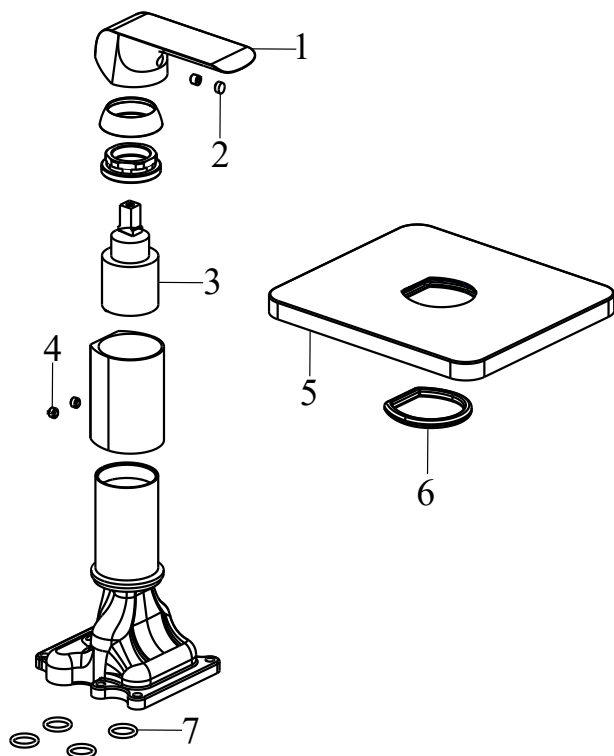

Flat Black

RAVAK®

FL 066.20BL.O1.RB072 Podomítková baterie 1-cestná bez tělesa, black

Obj. č. (SIČ): X070180

Č.	Obj. č. (SIČ)	Náhradní díl	Cena bez DPH	Cena s DPH
1	X07P767	Páka - černá	219,83	266
2	X07P634	Krytka - černá	20,66	25
3	X07P529	Kartuše	262,81	318
4	X07P465	Imbusový šroub	2,48	3
5	X07P771	Kryt - černý	632,23	765
6	X07P538	Těsnění krytu v pozici kartuše	18,18	22
7	X07P539	Těsnění těla baterie	6,61	8