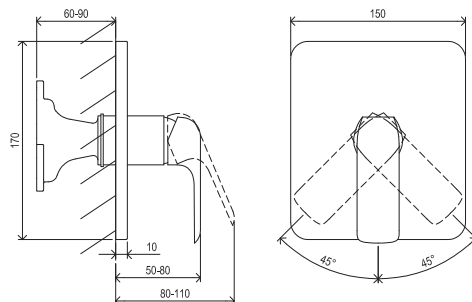

Flat Black

RAVAK®

FL 066.20BL.O1.RB072 Podomítková baterie 1-cestná bez tělesa, black

Obj. č. (SIČ): X070180

Č.	Obj. č. (SIČ)	Náhradní díl	Cena bez DPH	Cena s DPH
1	X07P767	Páka - černá	219,83	266
2	X07P634	Krytka - černá	20,66	25
3	X07P529	Kartuše	262,81	318
4	X07P465	Imbusový šroub	2,48	3
5	X07P771	Kryt - černý	632,23	765
6	X07P538	Těsnění krytu v pozici kartuše	18,18	22
7	X07P539	Těsnění těla baterie	6,61	8