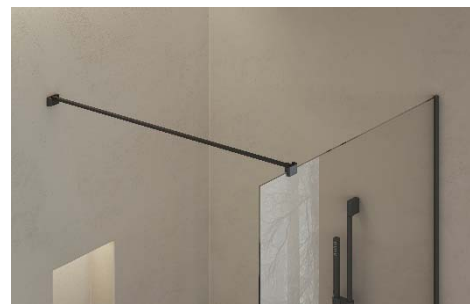

## Walk In! Vstupte!

Užijte si sprchování bez bariér a prostorových omezení. S novými sprchovými kouty Walk-In Air od RAVAK získáte praktické řešení vhodné takřka do každé koupelny.

02. 02. 2024

Kontakt pro média  
MgA. Jana Šleřová  
PR manager

+420 724 912 162  
Jana.slefrova@ravak.com

Sprchové kouty Air dostaly svůj název díky odlehčenému éterickému vzhledu. Toho výrobce dosáhl za pomoci ploch čistého skla a proporčně vyváženými vzpěrami v lesklé nebo černé povrchové úpravě. Skleněné desky mají tloušťku 6mm a rozměry 90, 100, 110 a 120 cm x 200 cm, vzpěra má šířku 120 cm a je určena k úpravě velikosti přímo při montáži podle konkrétní velikosti koutu.

Kouty typu walk-in si získaly zákaznickou přízeň díky své rozměrové i typové variabilitě, bezbariérovosti a minimalistickému vzhledu. Dávají též velký prostor pro doplňky, jako jsou sedátka nebo třeba hlavová sprcha. Skvěle padnou i do atypických interiérů, do výroby lze zadat i sklo s nejrůznějšími výřezy nebo šikminami. Montují se přímo na podlahu, takže zajišťují absolutní bezbariérovost.