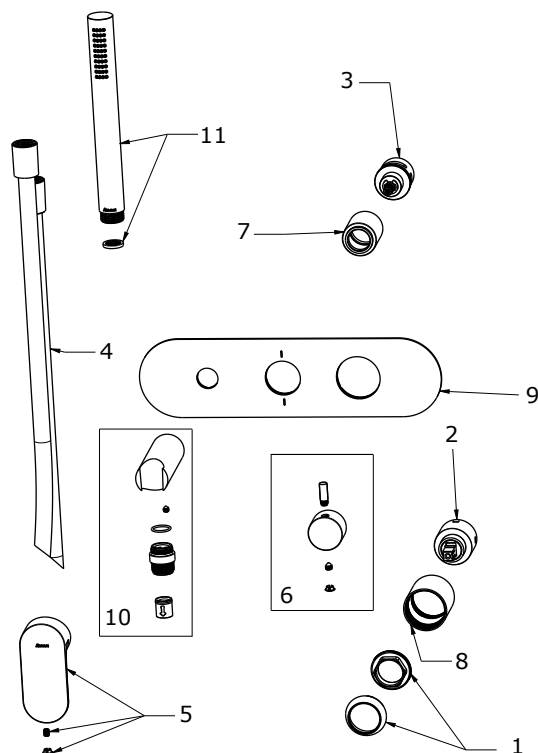

ELEGANTA

RAVAK®

EL 065.60RGB.O2.RB07D.+S Pod. 2c. bez t.,set., gold r. br.

Obj. č. (SIČ): X070374

| Č. | Obj. č. (SIČ) | Náhradní díl | Cena bez DPH | Cena s DPH |
|----|---------------|--|--------------|------------|
| 1 | X07P911 | Krytka matice kartuše rose gold brushed | 324,79 | 393 |
| 2 | X07P827 | Kartuše | 247,93 | 300 |
| 3 | X07P1068 | Přepínač | 1 589,26 | 1 923 |
| 4 | X07P1081 | Sprchová hadice rose gold brushed 150 cm | 1 702,48 | 2 060 |
| 5 | X07P987 | Páka rose gold brushed | 1 123,97 | 1 360 |
| 6 | X07P1002 | Páka přepínače rose gold brushed | 1 238,02 | 1 498 |
| 7 | X07P886 | Krycí válec přepínače rose gold brushed | 1 045,45 | 1 265 |
| 8 | X07P876 | Krycí válec kartuše rose gold brushed | 733,06 | 887 |
| 9 | X07P836 | Krycí deska rose gold brushed | 4 552,07 | 5 508 |
| 10 | X07P1077 | Sada na připojení sprchy rose gold brushed | 1 941,32 | 2 349 |
| 11 | X07P706 | Ruční sprcha rose gold brushed | 2 305,79 | 2 790 |