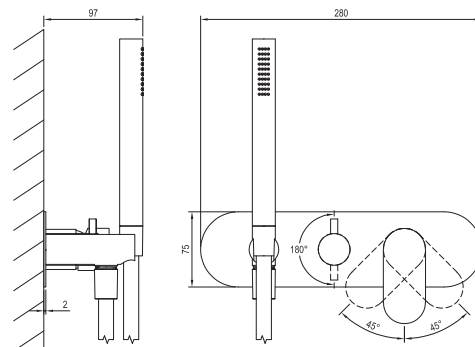

ELEGANTA

RAVAK®

EL 065.60RGB.O2.RB07D.+S Pod. 2c. bez t.,set., gold r. br.

Obj. č. (SIČ): X070374

| Č. | Obj. č. (SIČ) | Náhradní díl | Cena bez DPH | Cena s DPH |
|----|---------------|--|--------------|------------|
| 1 | X07P911 | Krytka matice kartuše rose gold brushed | 324,79 | 393 |
| 2 | X07P827 | Kartuše | 247,93 | 300 |
| 3 | X07P1068 | Přepínač | 1 589,26 | 1 923 |
| 4 | X07P1081 | Sprchová hadice rose gold brushed 150 cm | 1 702,48 | 2 060 |
| 5 | X07P987 | Páka rose gold brushed | 1 123,97 | 1 360 |
| 6 | X07P1002 | Páka přepínače rose gold brushed | 1 238,02 | 1 498 |
| 7 | X07P886 | Krycí válec přepínače rose gold brushed | 1 045,45 | 1 265 |
| 8 | X07P876 | Krycí válec kartuše rose gold brushed | 733,06 | 887 |
| 9 | X07P836 | Krycí deska rose gold brushed | 4 552,07 | 5 508 |
| 10 | X07P1077 | Sada na připojení sprchy rose gold brushed | 1 941,32 | 2 349 |
| 11 | X07P706 | Ruční sprcha rose gold brushed | 2 305,79 | 2 790 |