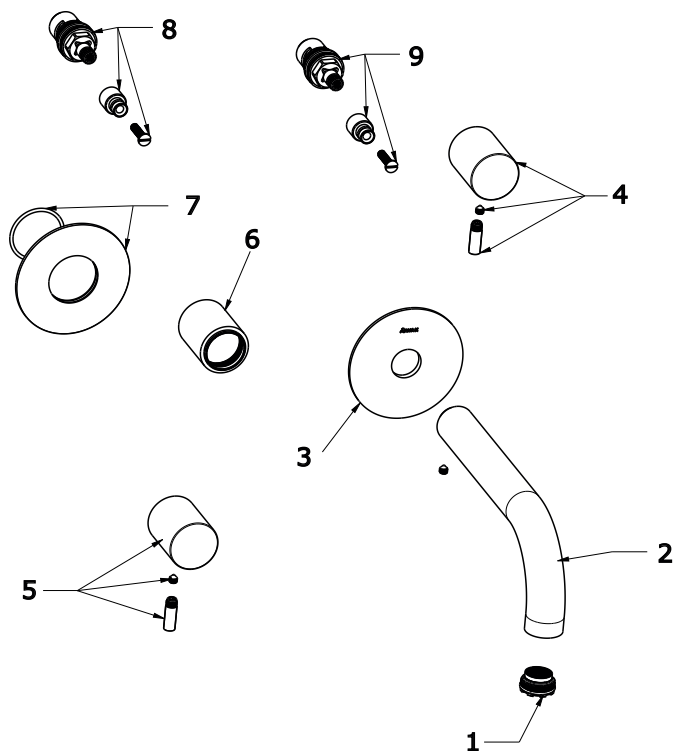

ESPIRIT

RAVAK[®]

ES 021.20BLM.01 Vanová Podom. bat. s tělesem, black matt

Obj. č. (SIČ): X070277

Č.	Obj. č. (SIČ)	Náhradní díl	Cena bez DPH	Cena s DPH
1	X07P1095	Ventil červený	95,87	116
2	X07P1044	Perlátor	2 362,81	2 859
3	X07P1115	Výtokové ramínko černá mat	763,64	924
4	X07P943	Krytka černá mat	939,67	1 137
5	X07P970	Ovladač studená černá mat	939,67	1 137
6	X07P980	Ovladač teplá černá mat	309,92	375
7	X07P874	Krycí válec černá mat	1 028,93	1 245
8	X07P929	Krytka černá mat	495,04	599
9	X07P1096	Ventil modrý	438,02	530