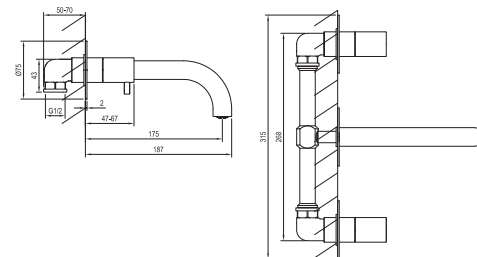

ESPIRIT

RAVAK[®]

ES 021.20BLM.01 Vanová Podom. bat. s tělesem, black matt

Obj. č. (SIČ): X070277

Č.	Obj. č. (SIČ)	Náhradní díl	Cena bez DPH	Cena s DPH
1	X07P1095	Ventil červený	95,87	116
2	X07P1044	Perlátor	2 362,81	2 859
3	X07P1115	Výtokové ramínko černá mat	763,64	924
4	X07P943	Krytka černá mat	939,67	1 137
5	X07P970	Ovladač studená černá mat	939,67	1 137
6	X07P980	Ovladač teplá černá mat	309,92	375
7	X07P874	Krycí válec černá mat	1 028,93	1 245
8	X07P929	Krytka černá mat	495,04	599
9	X07P1096	Ventil modrý	438,02	530