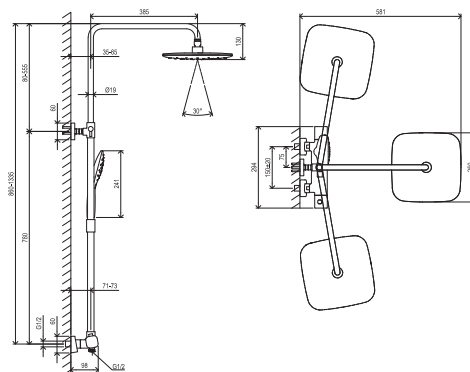

10° Free

RAVAK®

TD F 091.20BL Sprchový sloup termostatický, posuvný, se setem, black

Obj. č. (SIČ): X070160

Č.	Obj. č. (SIČ)	Náhradní díl	Cena bez DPH	Cena s DPH
1	X07P601	Imbusový šroub	9,92	12
2	X07P632	Distanční dílec, černý	46,28	56
3	X07P568	Sprchová hadice 150 cm, černá	446,28	540
4	X07P633	Jezdec	514,88	623
5	X07P569	958.20 Ruční sprcha, 3 funkce, 120 mm, černá	818,18	990
6	X07P621	Rozeta - černá	204,96	248
7	X07P067	Těsnění se sítkem	19,01	23
8	X07P622	Převlečná matice - černá	131,40	159
9	X07P625	Rukojeť termostatické kartuše (TD F 033.20, TD F 091.20) - černá	344,63	417
10	X07P472	Přechodka	45,45	55
11	X07P080	Aretační díl	33,06	40
12	X07P081	Termostatická kartuše	771,90	934
13	X07P647	Pojistný šroub, černý	5,79	7
14	X07P120	Přepínač	462,81	560
15	X07P473	Přechodka	45,45	55
16	X07P623	Rukojeť přepínače (TD F 091.20) - černá	262,81	318
17	X07P634	Krytka - černá	20,66	25
18	X07P570	983.20BL Hlavová sprcha ABS čtvercová - černá, 250 mm	1396,69	1690