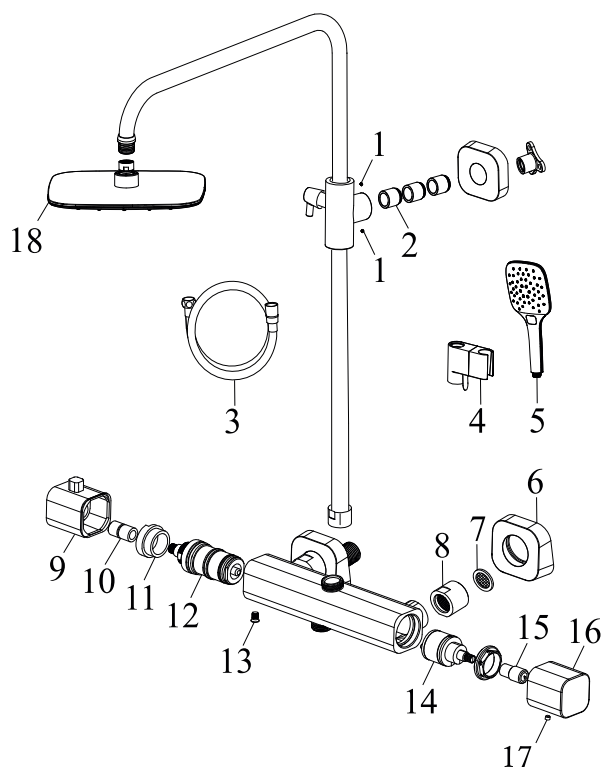

10° Free

RAVAK®

TD F 091.20BL Sprchový sloup termostatický, posuvný, se setem, black

Obj. č. (SIČ): X070160

Č.	Obj. č. (SIČ)	Náhradní díl	Cena bez DPH	Cena s DPH
1	X07P601	Imbusový šroub	9,92	12
2	X07P632	Distanční dílec, černý	46,28	56
3	X07P568	Sprchová hadice 150 cm, černá	446,28	540
4	X07P633	Jezdec	514,88	623
5	X07P569	958.20 Ruční sprcha, 3 funkce, 120 mm, černá	818,18	990
6	X07P621	Rozeta - černá	204,96	248
7	X07P067	Těsnění se sítkem	19,01	23
8	X07P622	Převlečná matice - černá	131,40	159
9	X07P625	Rukojeť termostatické kartuše (TD F 033.20, TD F 091.20) - černá	344,63	417
10	X07P472	Přechodka	45,45	55
11	X07P080	Aretační díl	33,06	40
12	X07P081	Termostatická kartuše	771,90	934
13	X07P647	Pojistný šroub, černý	5,79	7
14	X07P120	Přepínač	462,81	560
15	X07P473	Přechodka	45,45	55
16	X07P623	Rukojeť přepínače (TD F 091.20) - černá	262,81	318
17	X07P634	Krytka - černá	20,66	25
18	X07P570	983.20BL Hlavová sprcha ABS čtvercová - černá, 250 mm	1396,69	1690