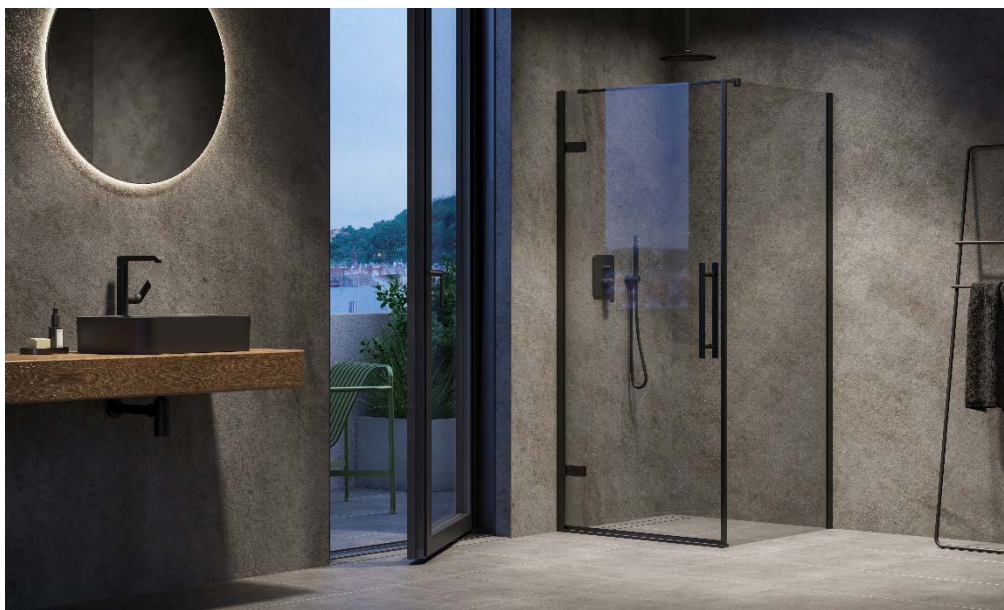

Sprchové kouty

Nová řada sprchových koutů **Cool!** zareagovala na poptávku po uživatelsky příjemných, jednoduchých a nadčasových výrobcích, které na sebe nestrhávají pozornost, jsou v nejlepší slova smyslu neutrální a víc než svým výrazným designem, baví uživatele svou promyšleností a kvalitou. Zákazníci si kout oblíbili díky pantovému otevírání, které dobře vypadá, odlehčené bezrámové konstrukci a maximálně komfortní šíři vstupu. Sprchové dveře jsou navíc použitelné jako levé i pravé, což usnadňuje plánování ve většině koupelen. Černá povrchová úprava odráží výrazný trend v estetice koupelen.

Série sprchových koutů Cool!, bezrámová konstrukce, povrchová úprava chrom nebo černá, pantové otevírání, skleněná výplň, rozměry 80 cm – 120 cm, možnost použití sprchových dveří či vytvoření rohového sprchového koutu. Cena podle zvoleného modelu.