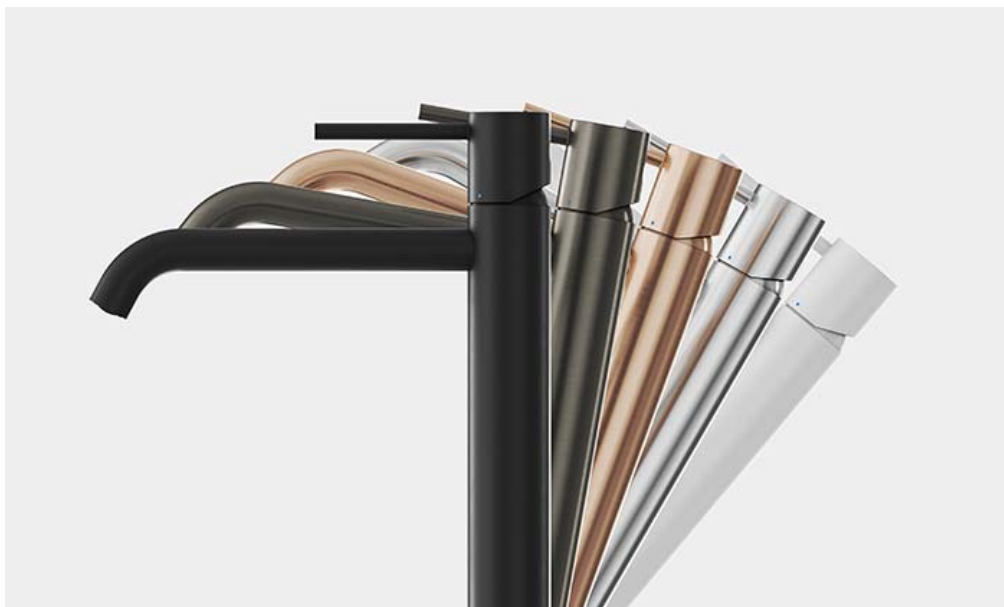

Vodovodní baterie

Nejvýraznější a nejzajímavější vodovodní baterie roku 2023 se jmenují Espirit a Eleganta. Obě série otevřely dveře barvám do sortimentu RAVAK. A ne barvám ledajakým, protože ukázaly, že třeba i obyčejná bílá, může způsobit revoluci. Povrch White Velvet působí příjemně na dotek a v designu koupelen představuje cestu, která neskončí za prvním rohem. Matná úprava je decentně elegantní, nestrhává na sebe pozornost a v kombinaci s bílou sanitou vytváří jednotný nadčasový celek. Takto upravený bílý povrch vodovodních baterií přináší i praktické výhody, protože schovává bílá rezidua zaschlých vodních kapek. V bílé matné uvede RAVAK letos rámy sprchových koutů a chystají se i vany.

Kromě bílé nabízejí série Espirit a Eleganta i tmavé odstíny povrchů Black Matt a Graphite Brushed, zlaté provedení Rose Gold Brushed a oblíbenou úpravu Chrome.

Vodovodní baterie ze série Espirit a Eleganta, modely od umyvadlových, přes vanové, sprchové, podomítkové, bidetové, pět barevných provedení, cena od 5 390 Kč (umyvadlová baterie)