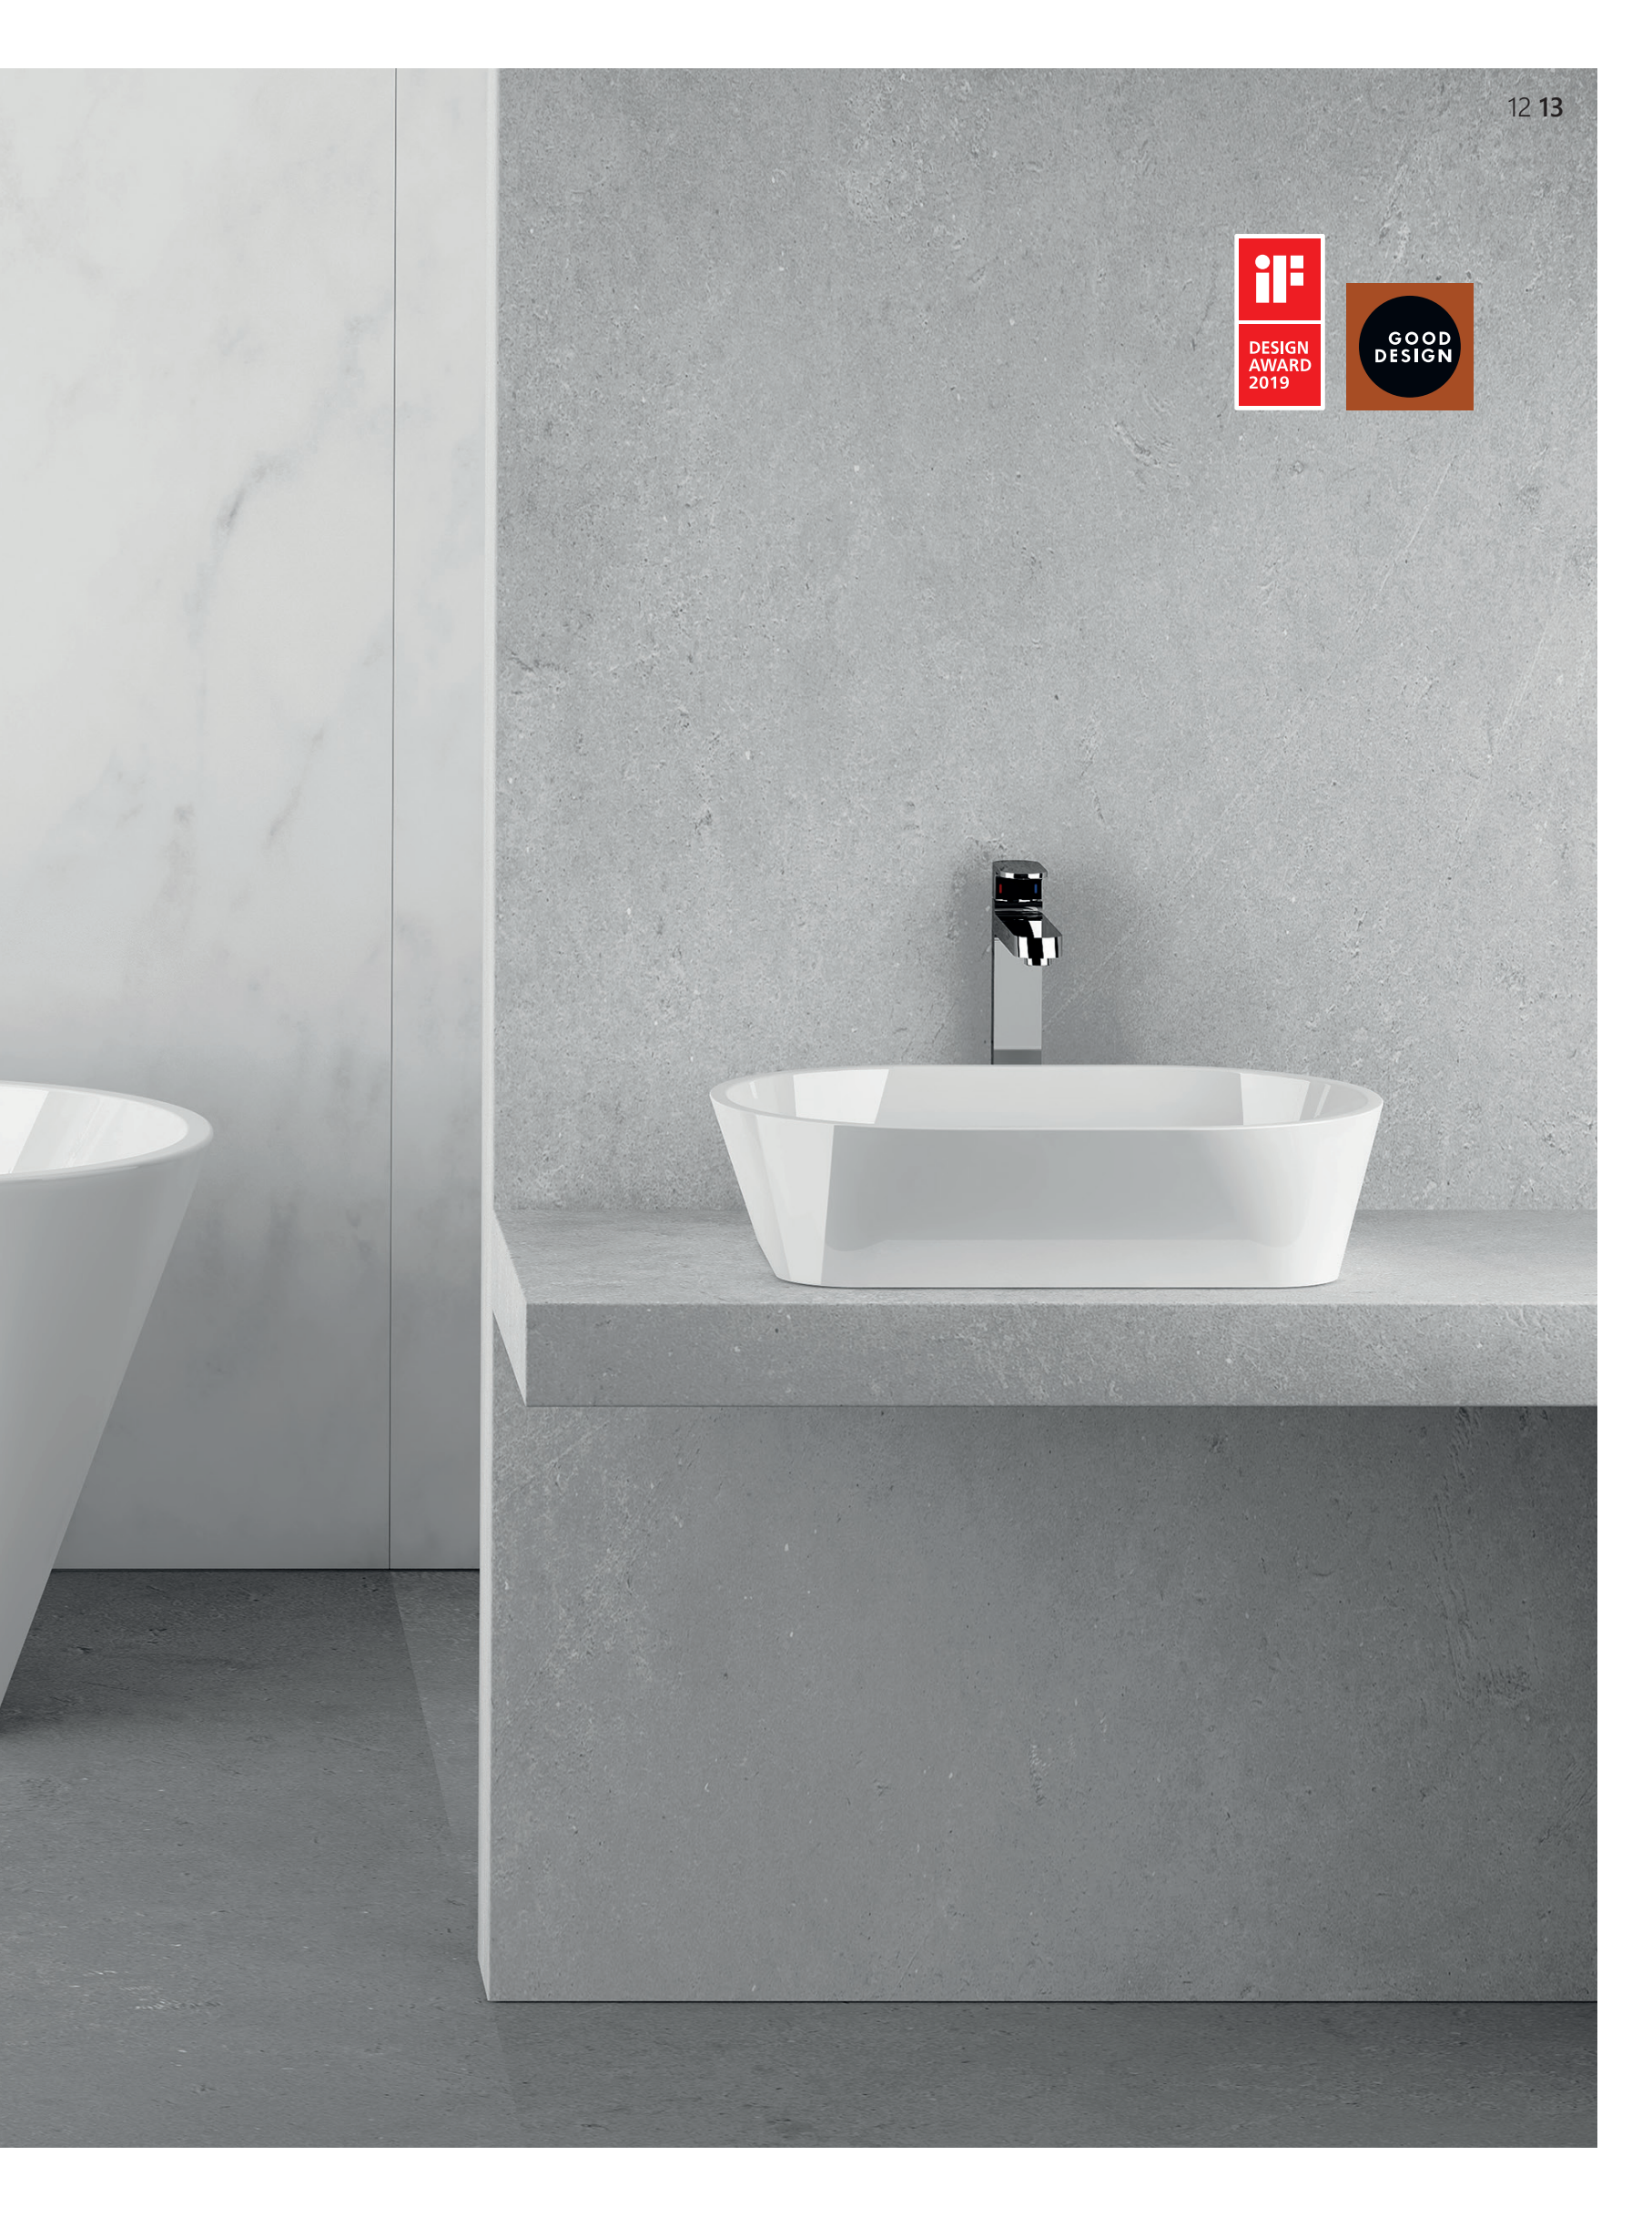

# Solo

Sólo pro čisté tvary.  
Obdélníková základna vaně dodává vizuální stabilitu,  
oválná horní partie umocňuje pocit klidu a relaxace.

Design Kryštof Nosál

Jako přirozený solitér Solo přitahuje pozornost nezávislostí na prostoru a minimalistickým výrazem. Perfektně slouží pro klidnou meditaci i dvou osob najednou.