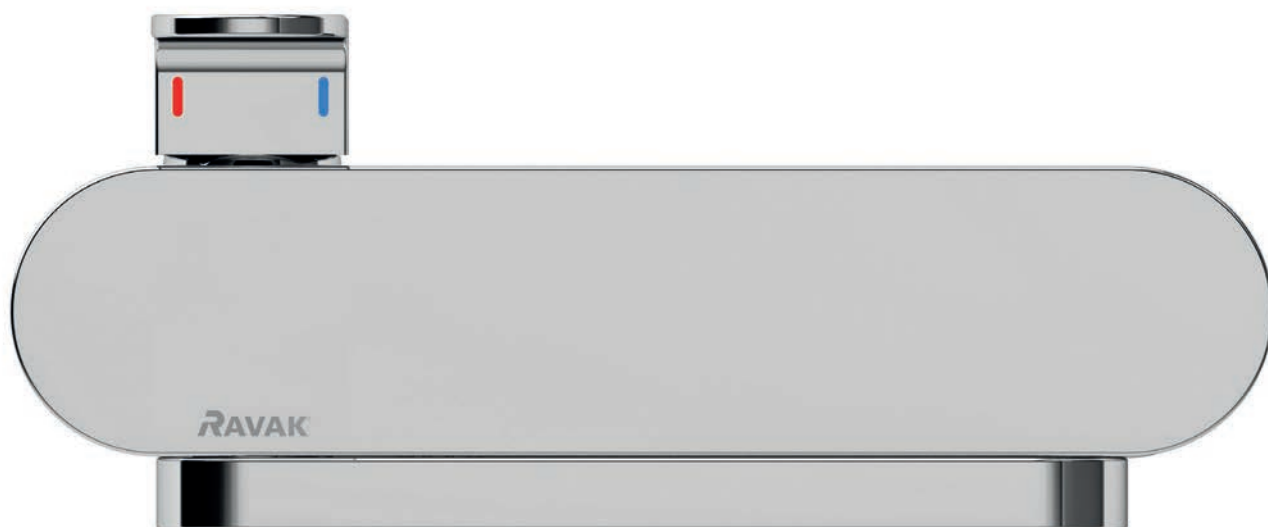

UNIKÁTNÍ SYSTÉM VÝKLOPNÉHO RAMÍNKA

Vanová baterie Chrome
Když se snoubí design a funkce
Originální způsob napouštění vany.

Vanová baterie jako výjimečný estetický solitér. V základní poloze baterie nezabírá žádný prostor navíc. Pohybem páky dojde k přepnutí na sprchu, vyklopením ramínka se začíná napouštět vana.