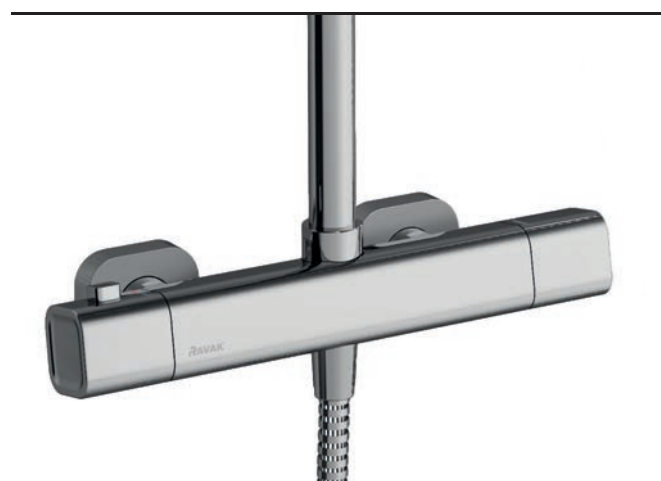

Termo

Sprchový sloup s termostatickou baterií a nastavitelnou výškou hlavové sprchy, a to v rozmezí 86 – 131cm od baterie.  
Cena 9 990 Kč.

Precizní zpracování sprchového sloupu zajišťuje dokonale hladký chod a možnost individuálního nastavení výšky hlavice i během sprchování.

Uživatelsky příjemné ovládání díky speciálnímu systému posunu držáku ruční sprchy pouhou jednou rukou.