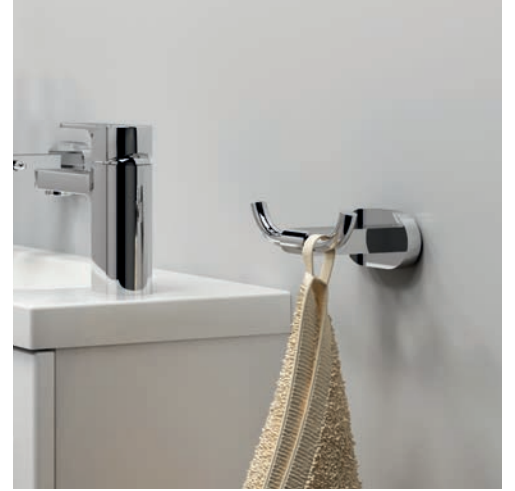

## UNIKÁTNÍ SYSTÉM VÝKLOPNÉHO RAMÍNKA

Vanová baterie Chrome  
**Když se snoubí design a funkce**  
 Originální způsob napouštění vany.

**Vanová** baterie jako výjimečný estetický solitér. V základní poloze baterie nezabírá žádný prostor navíc. Pohybem páky dojde k přepnutí na sprchu, vyklopením ramínka se začíná napouštět vana.

# Doplňky Chrome

Koupelňové doplňky stylově propojí každou koupelnu i WC. Jejich jednoduchá eleganc a kvalita zaručují, že budou koupelnovému vybavení dělat důstojnou společnost po neomezeně dlouhou dobu.