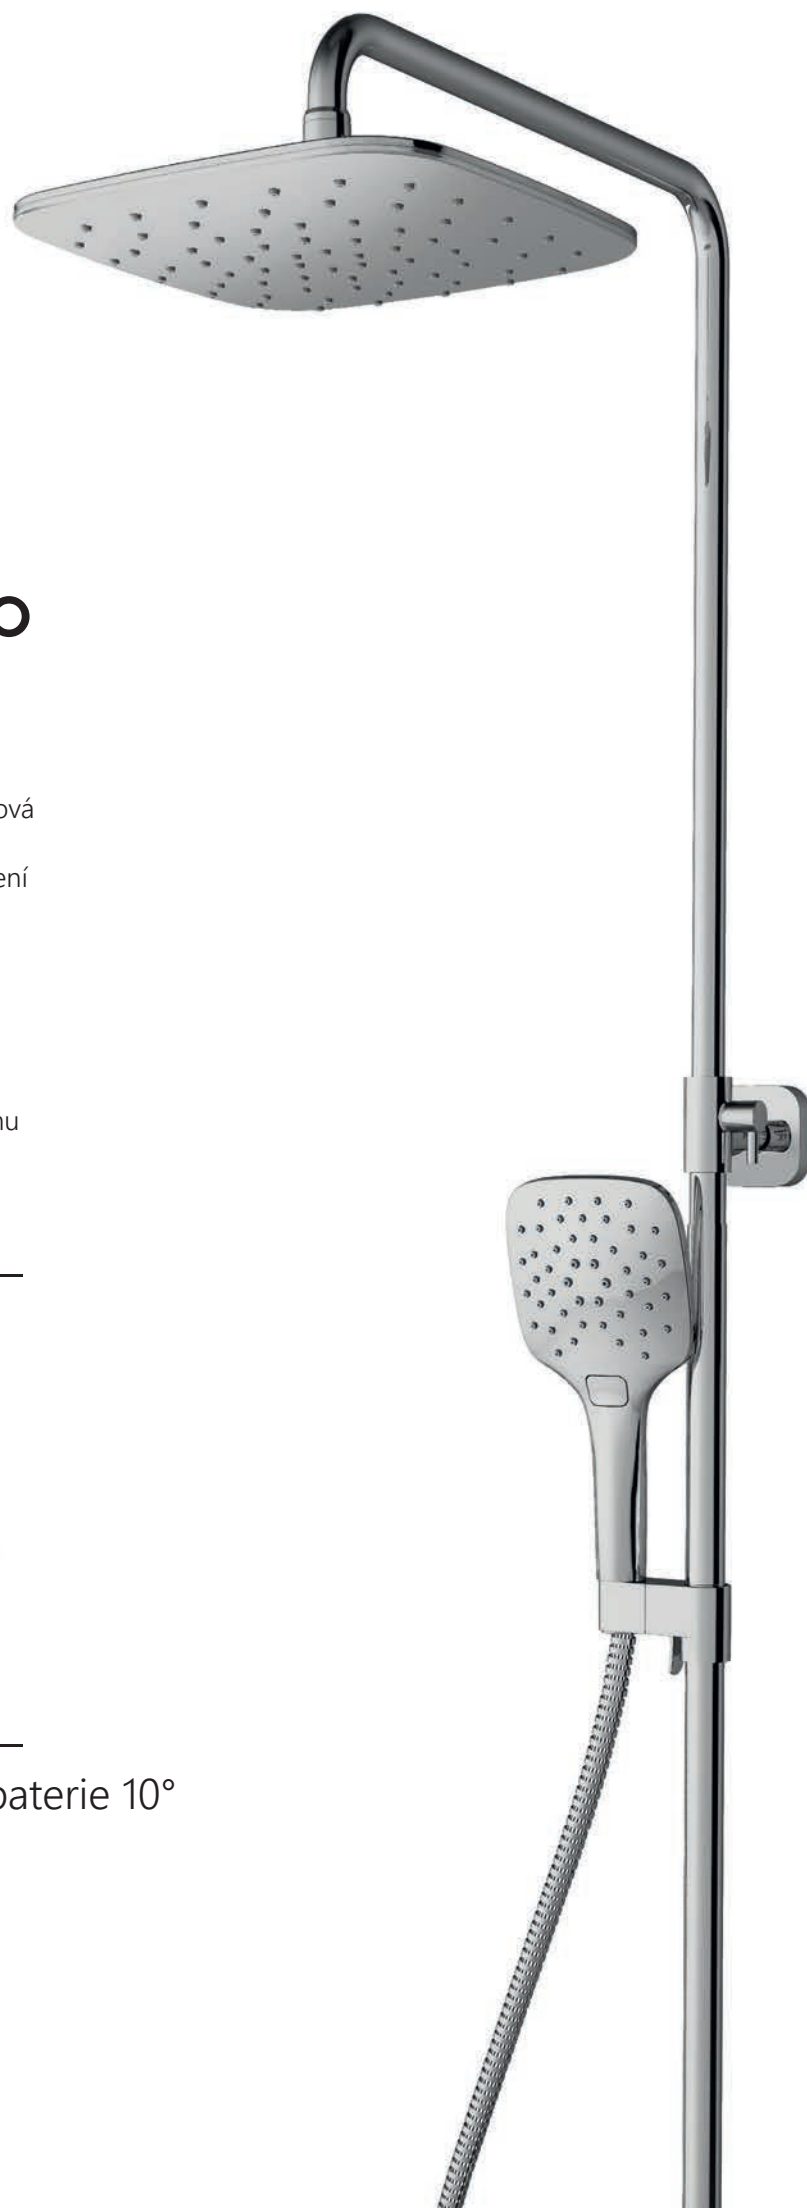

Sprchová nástěnná termostatická baterie 10°

Pro bezpečí a pohodlí během sprchování. Udrží stále stejnou teplotu vody, lehce se ovládá a esteticky skvěle ladí s koupelnovým konceptem 10°.